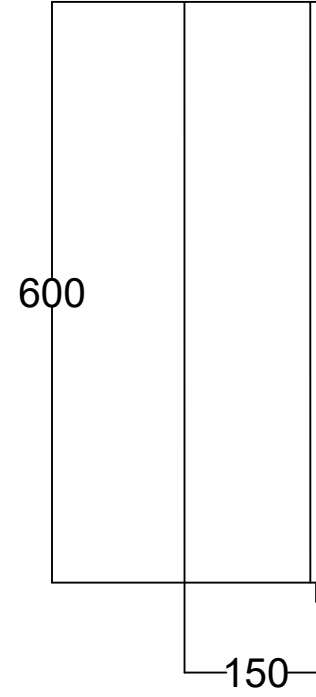

ÖN GÖRÜNÜŞ

YAN GÖRÜNÜŞ

VENTO 60 CM AYNALI DOLAP