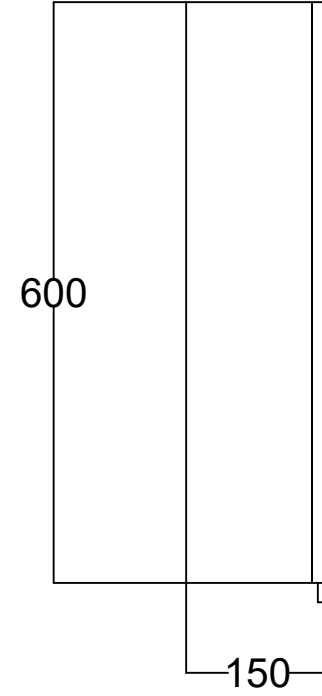

ÖN GÖRÜNÜŞ

YAN GÖRÜNÜŞ

VENTO 100 CM AYNALI DOLAP