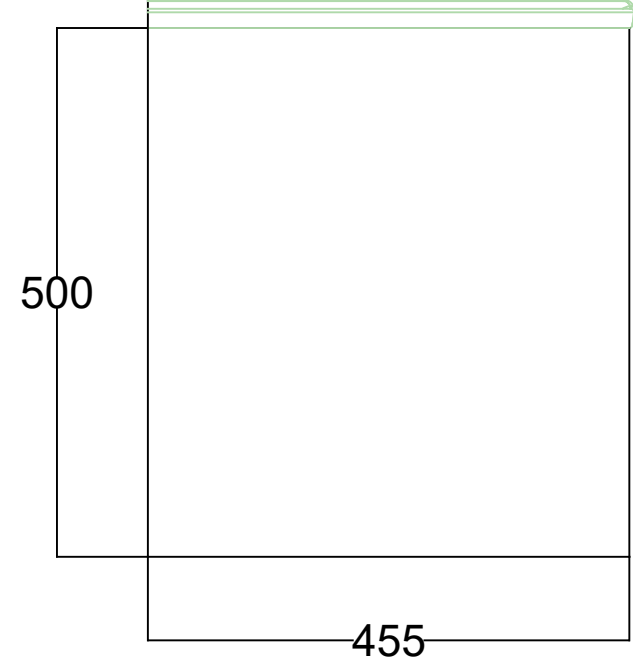

ÖN GÖRÜNÜŞ

YAN GÖRÜNÜŞ

VELA 80 CM LAVABO DOLABI