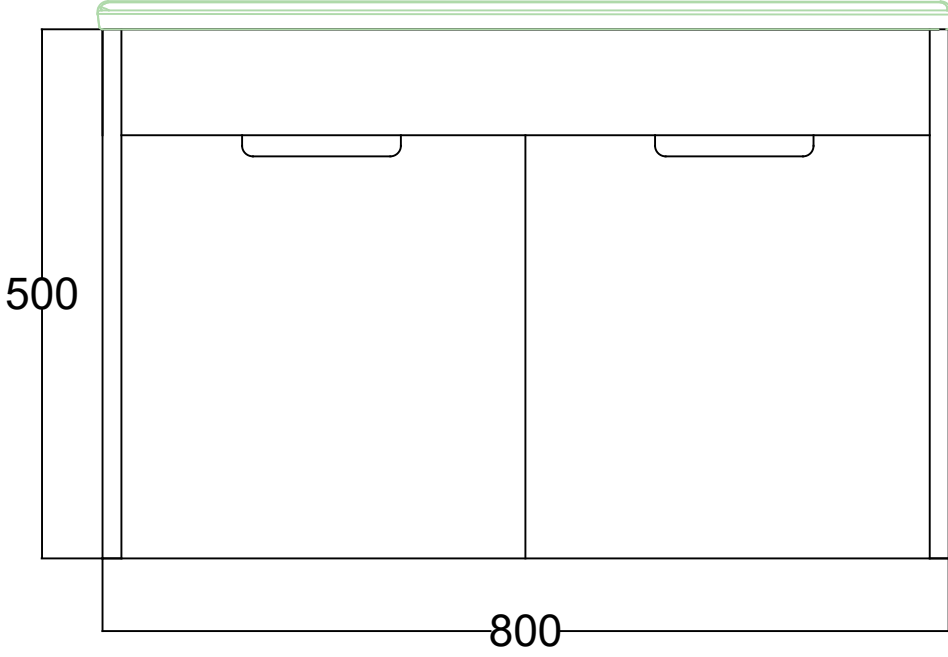

ÖN GÖRÜNÜŞ

YAN GÖRÜNÜŞ

VELA 80 CM LAVABO DOLABI