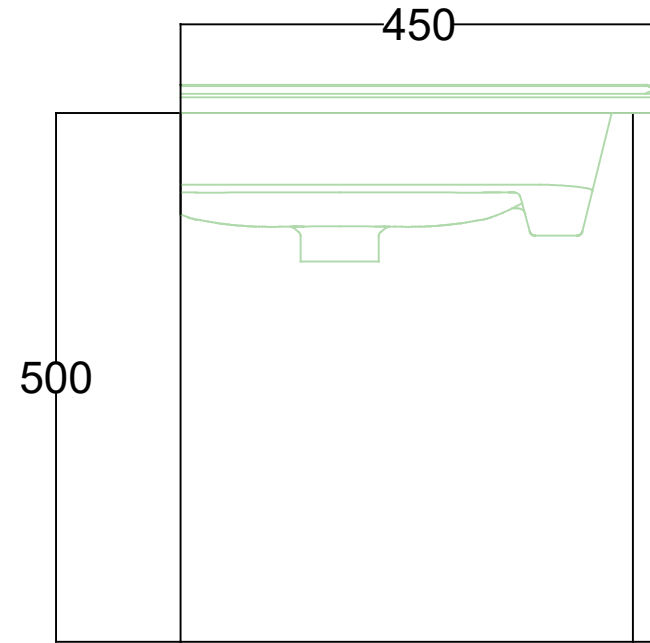

ÖN GÖRÜNÜŞ

YAN GÖRÜNÜŞ

VALORA 60 CM LAVABO DOLABI