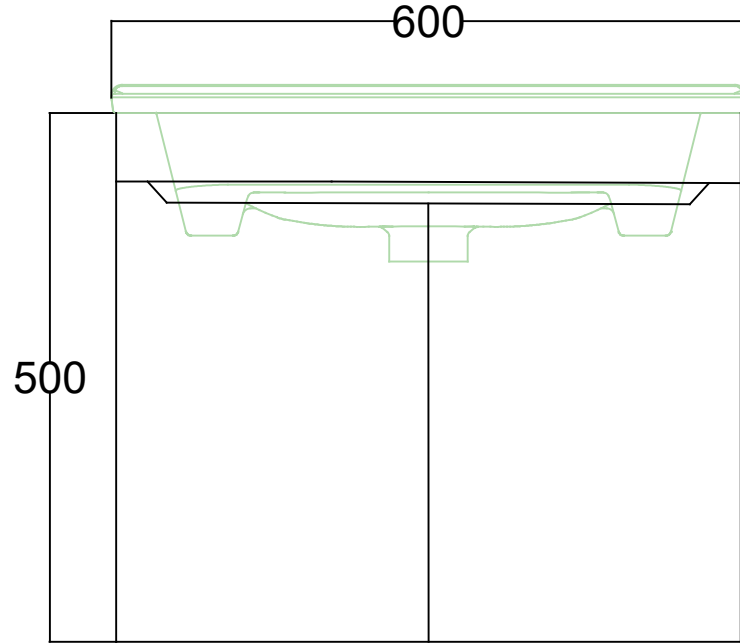

ÖN GÖRÜNÜŞ

YAN GÖRÜNÜŞ

VALORA 60 CM LAVABO DOLABI