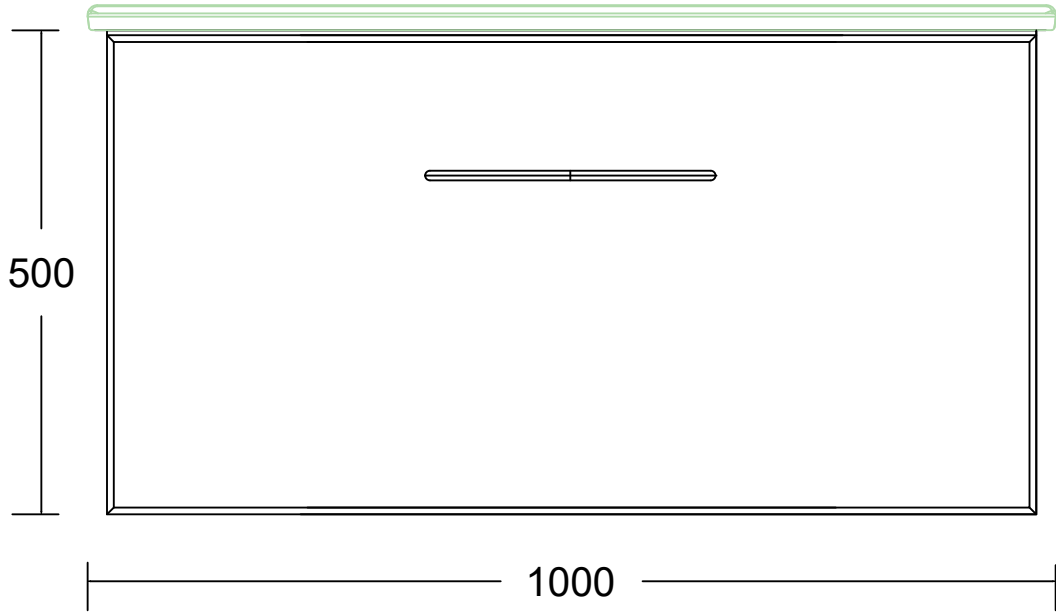

ÖN GÖRÜNÜŞ

YAN GÖRÜNÜŞ

TALYA 100 CM LAVABO DOLABI