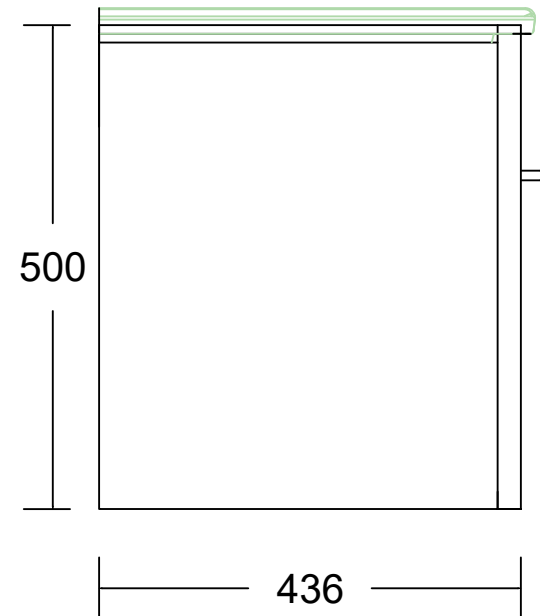

ÖN GÖRÜNÜŞ

YAN GÖRÜNÜŞ

TALYA 100 CM LAVABO DOLABI