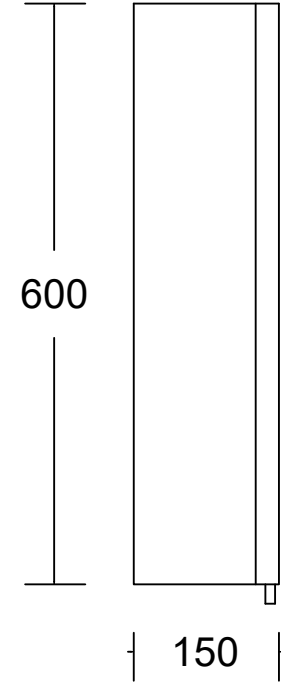

ÖN GÖRÜNÜŞ

YAN GÖRÜNÜŞ

TALYA 80 CM AYNALI DOLAP