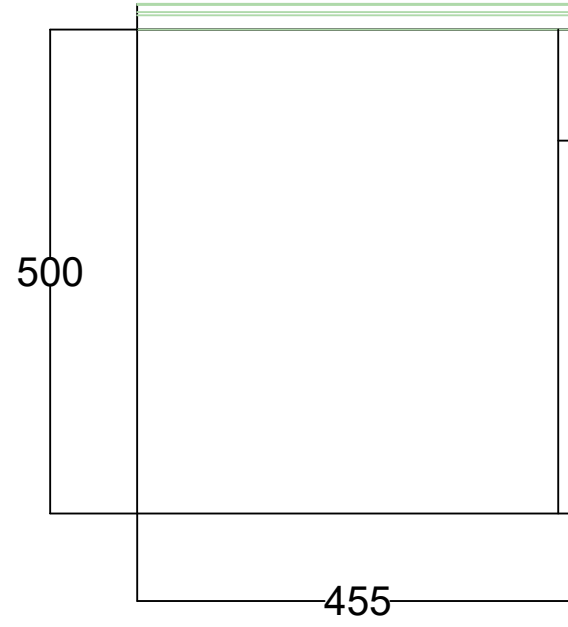

ÖN GÖRÜNÜŞ

YAN GÖRÜNÜŞ

TIERRA 80 CM LAVABO DOLABI