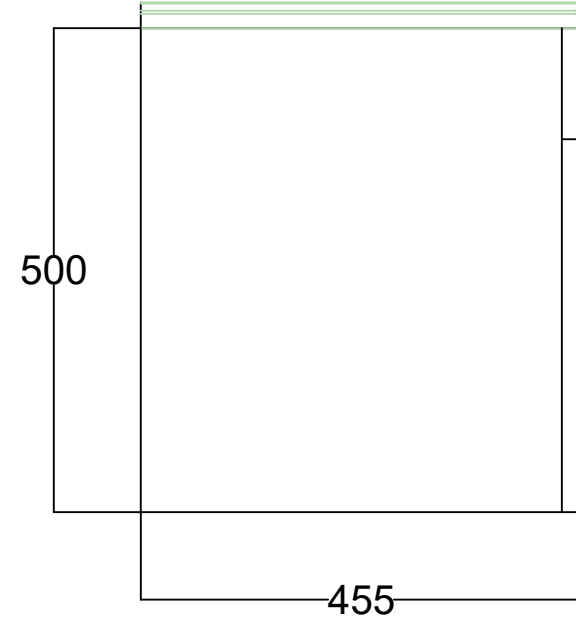

ÖN GÖRÜNÜŞ

YAN GÖRÜNÜŞ

TIERRA 100 CM LAVABO DOLABI