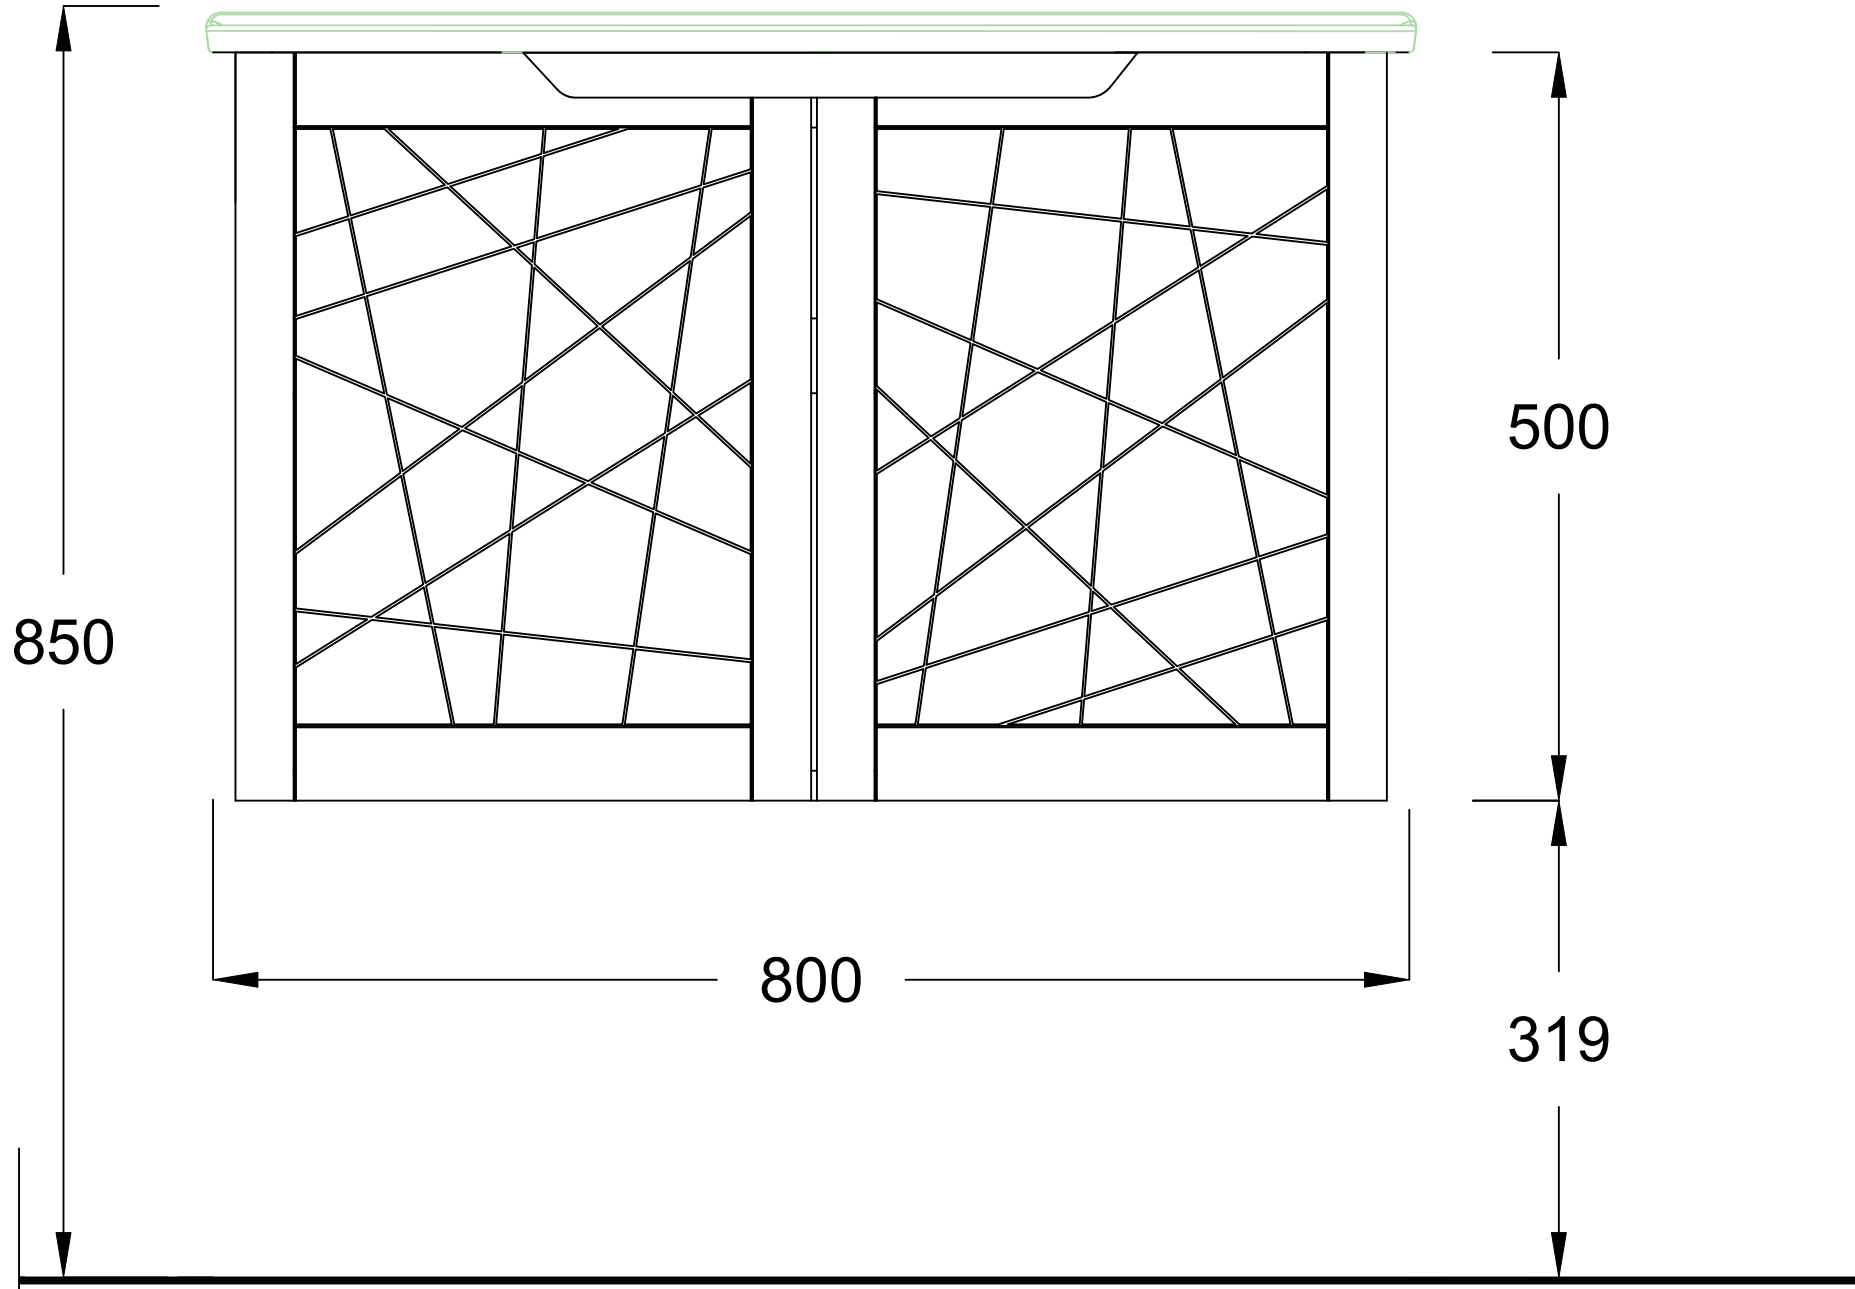

## ÖN GÖRÜNÜŞ

## YAN GÖRÜNÜŞ

REMIX 80 CM LAVABO DOLABI