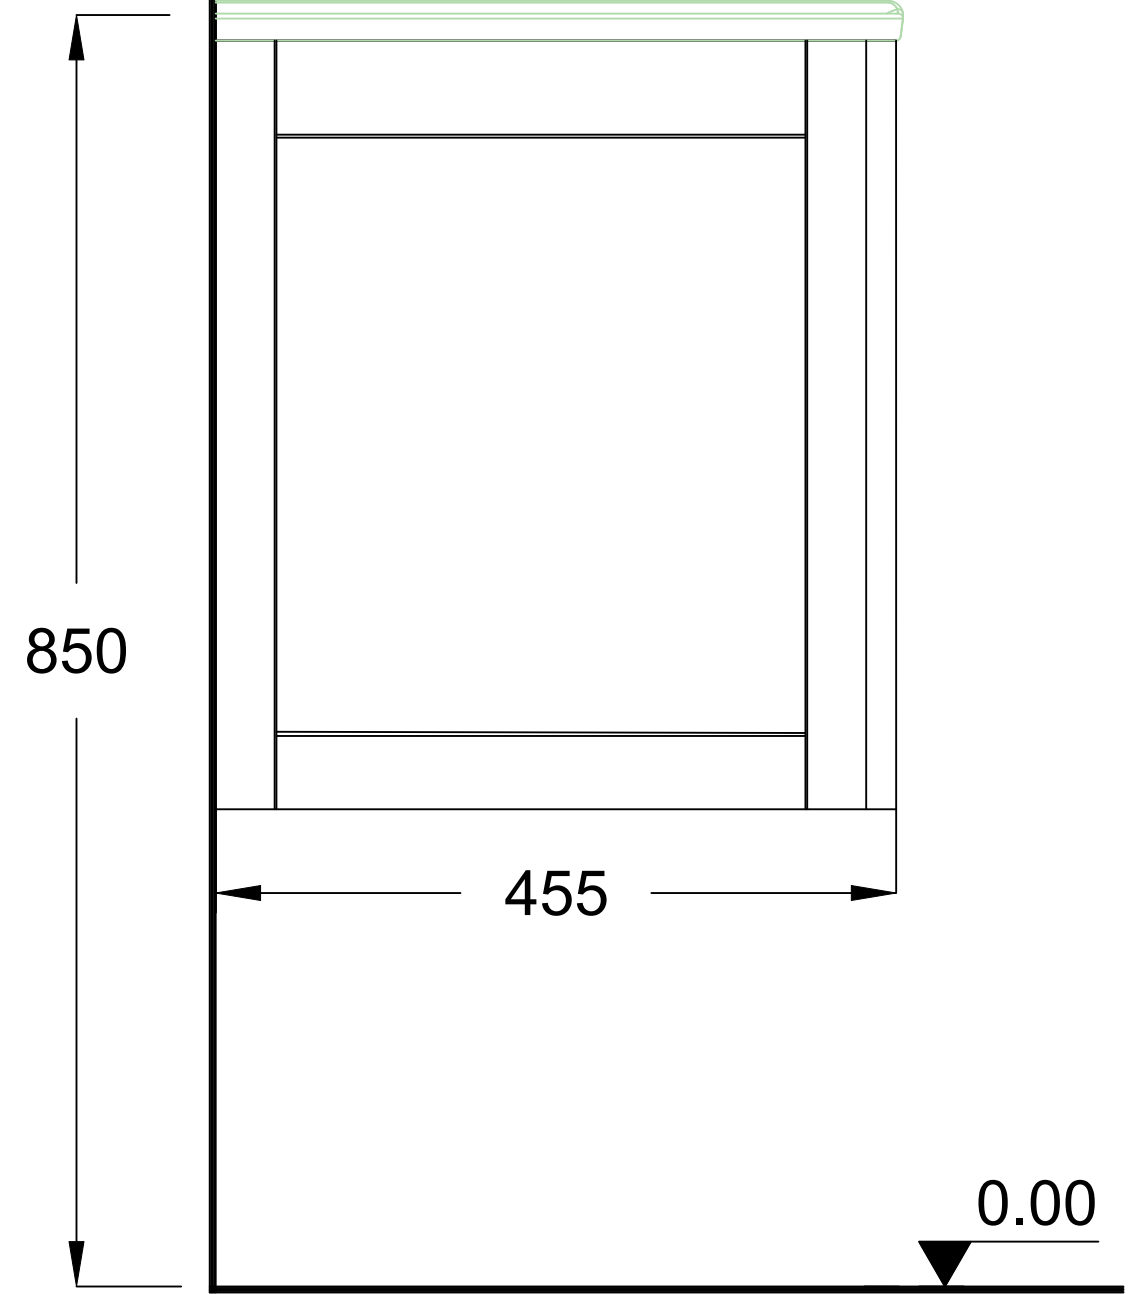

## ÖN GÖRÜNÜŞ

## YAN GÖRÜNÜŞ

REMIX 80 CM LAVABO DOLABI