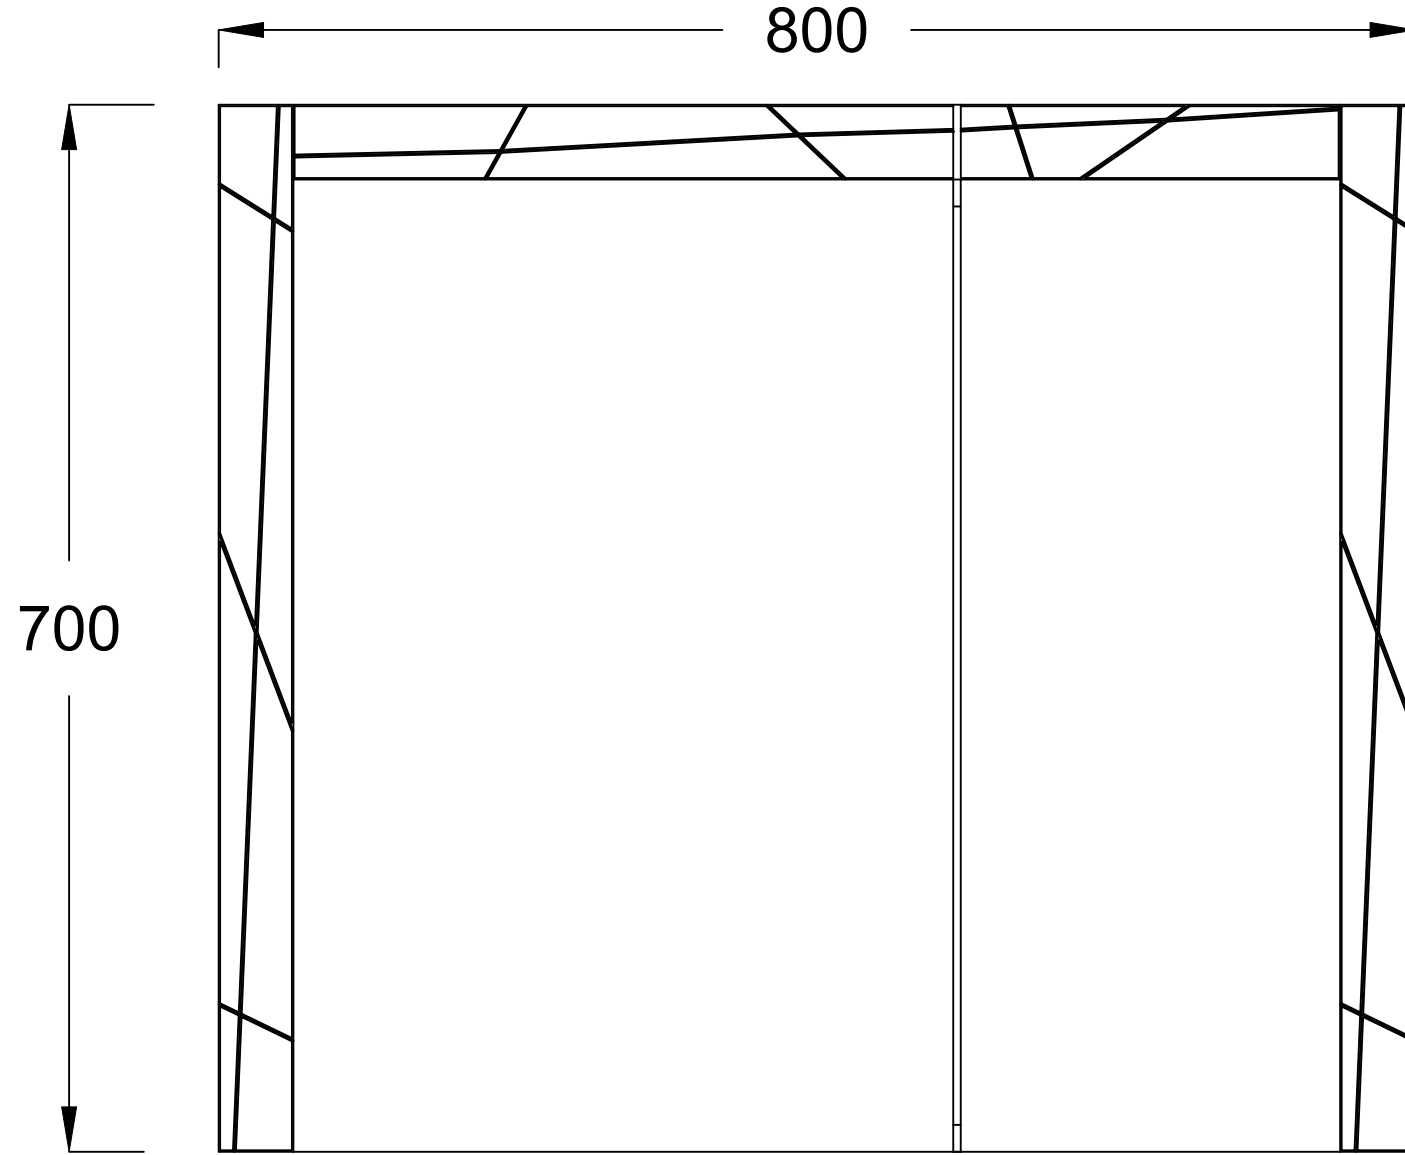

ÖN GÖRÜNÜŞ

YAN GÖRÜNÜŞ

REMIX 80 CM AYNALI DOLAP