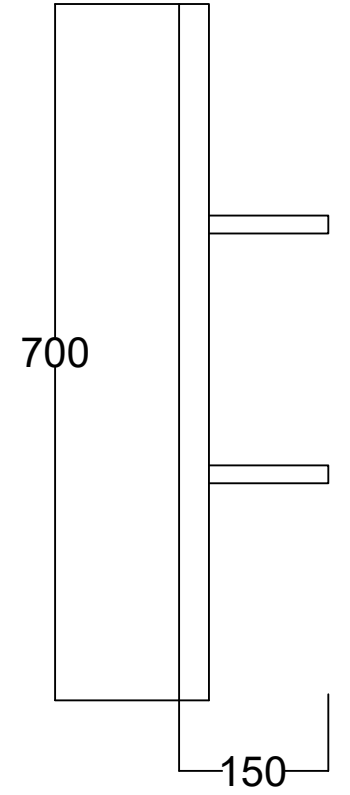

ÖN GÖRÜNÜŞ

YAN GÖRÜNÜŞ

PALO SANTO 100 CM RAFLI AYNA