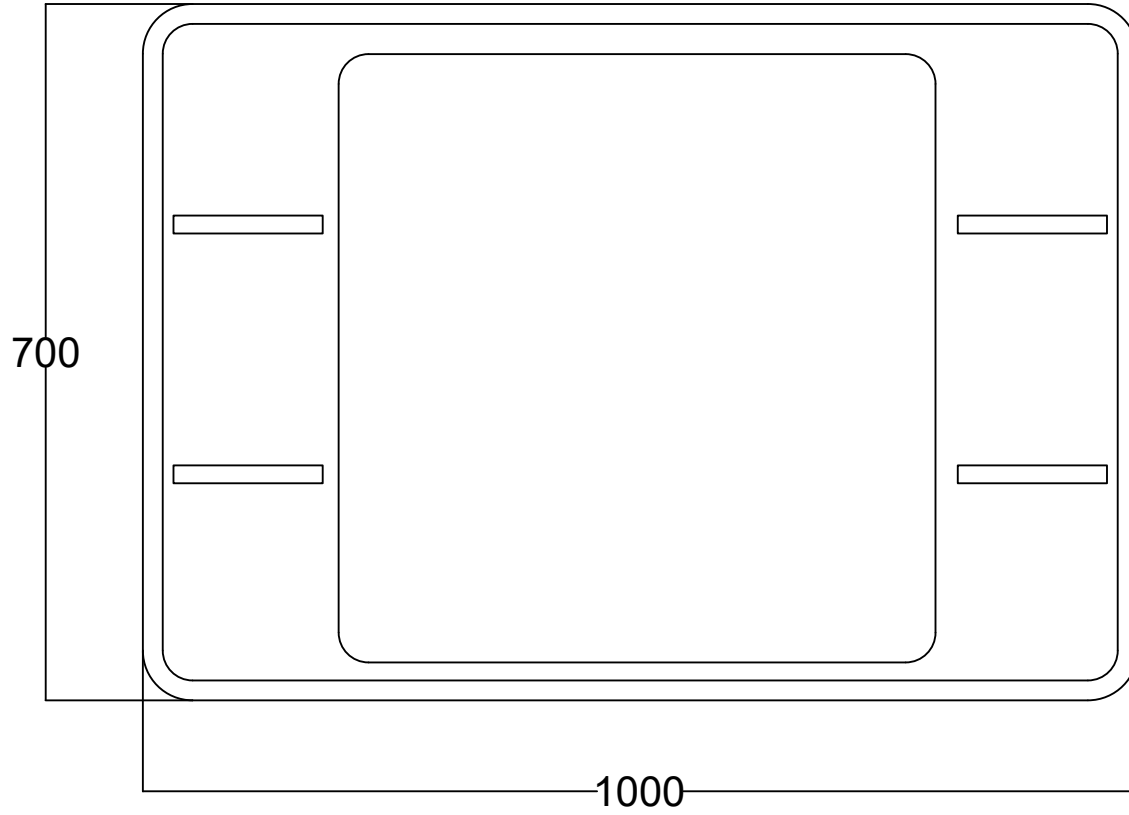

ÖN GÖRÜNÜŞ

YAN GÖRÜNÜŞ

PALO SANTO 100 CM RAFLI AYNA