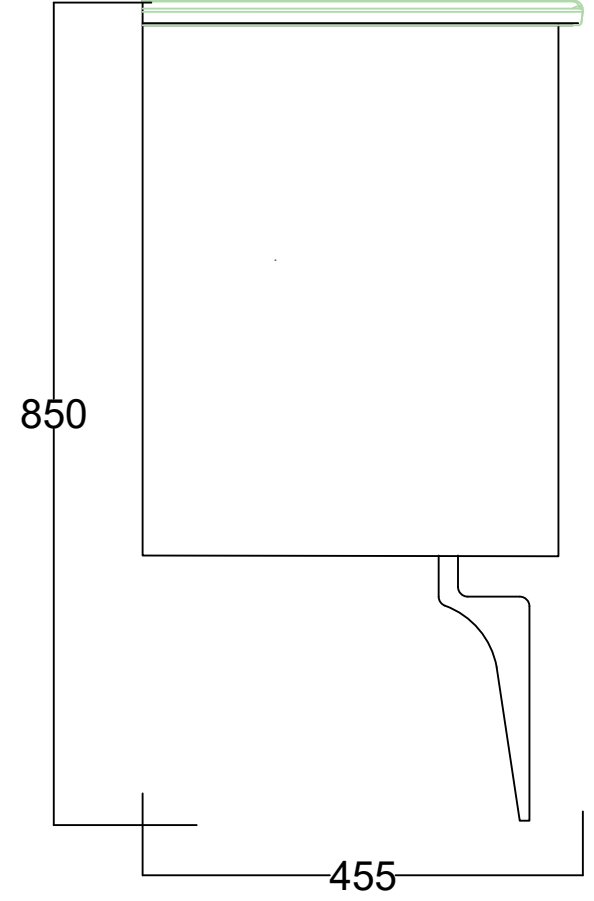

ÖN GÖRÜNÜŞ

YAN GÖRÜNÜŞ

PALO SANTO 100 CM LAVABO DOLABI