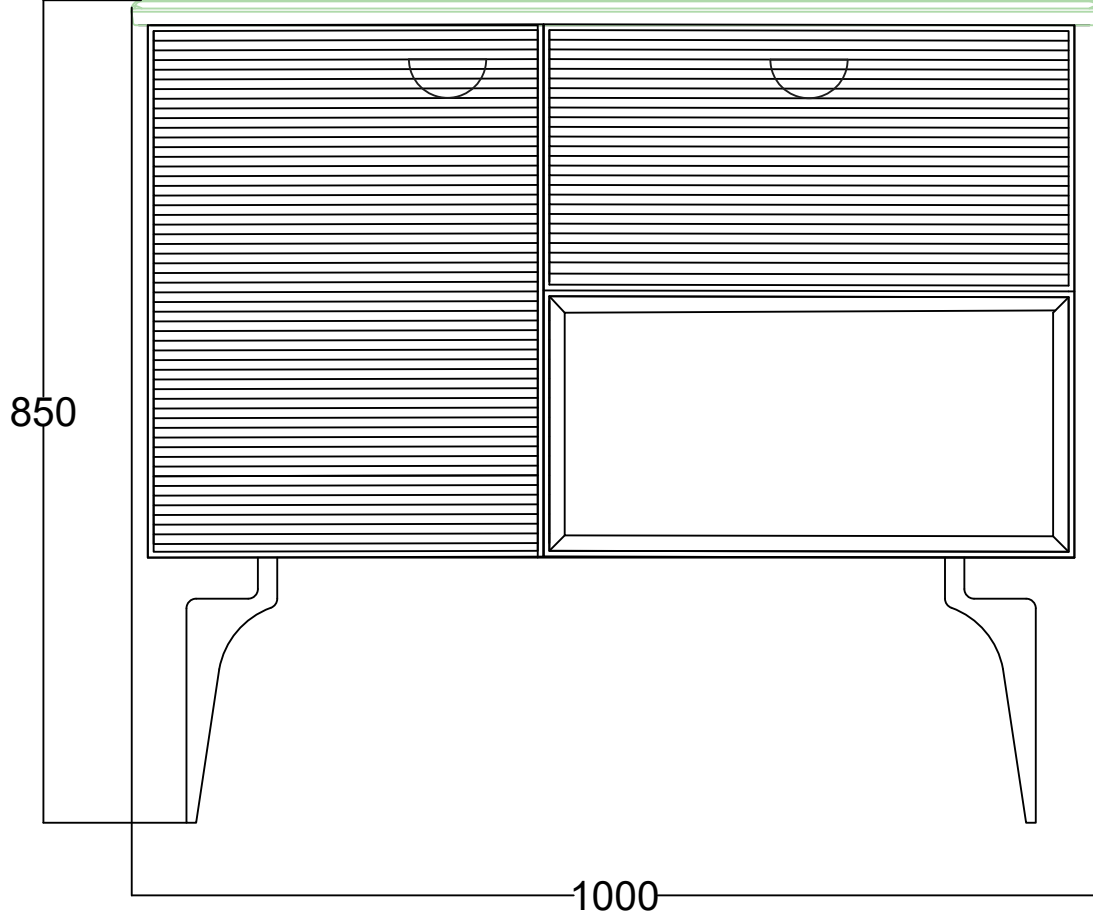

ÖN GÖRÜNÜŞ

YAN GÖRÜNÜŞ

PALO SANTO 100 CM LAVABO DOLABI