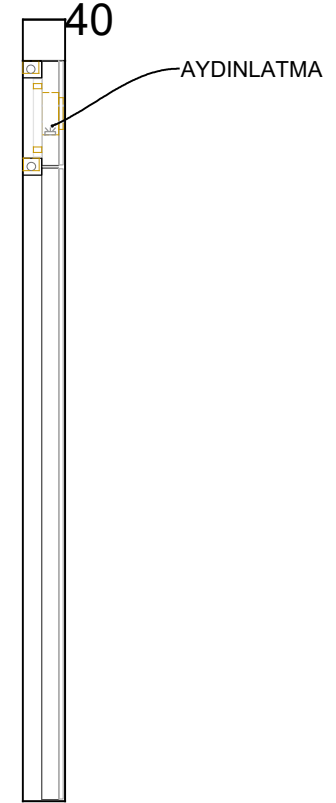

## ÖN GÖRÜNÜŞ

## YAN GÖRÜNÜŞ

ORTAK 95 CM AYDINLATMALI AYNA