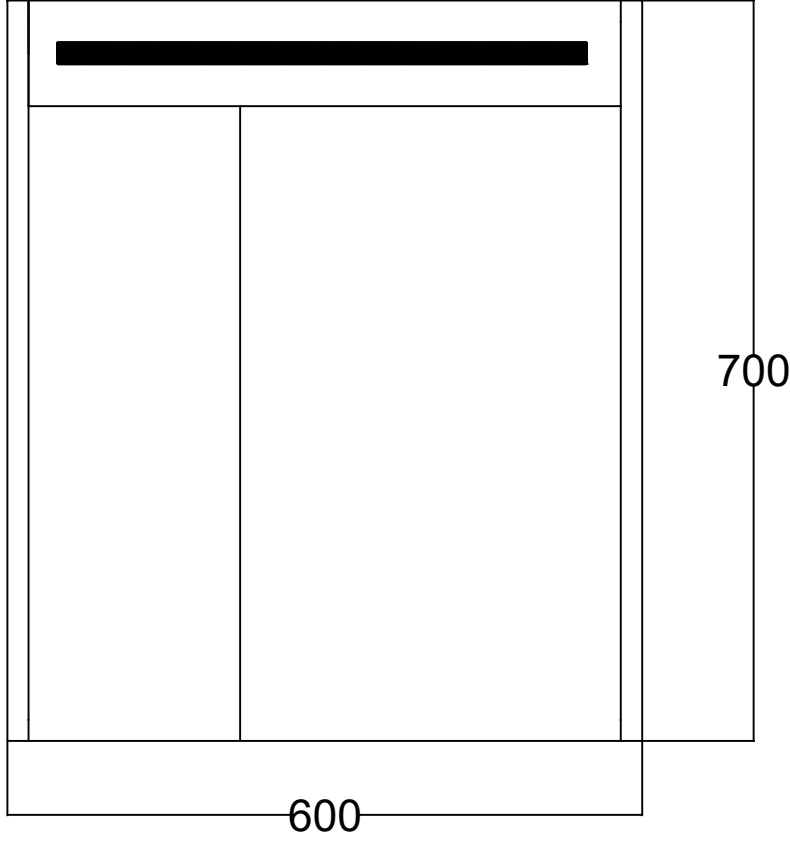

ÖN GÖRÜNÜŞ

YAN GÖRÜNÜŞ

ORTAK 60 CM AYDINLATMALI AYNALI DOLAP