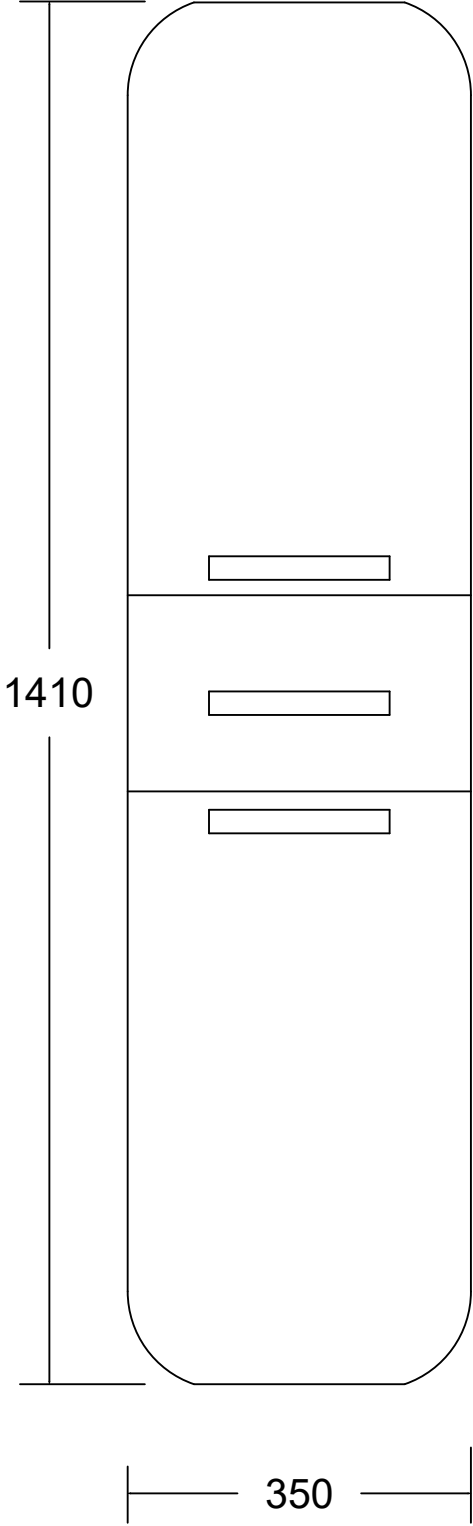

## ÖN GÖRÜNÜŞ

## YAN GÖRÜNÜŞ

NOTTE 35 CM BOY DOLABI