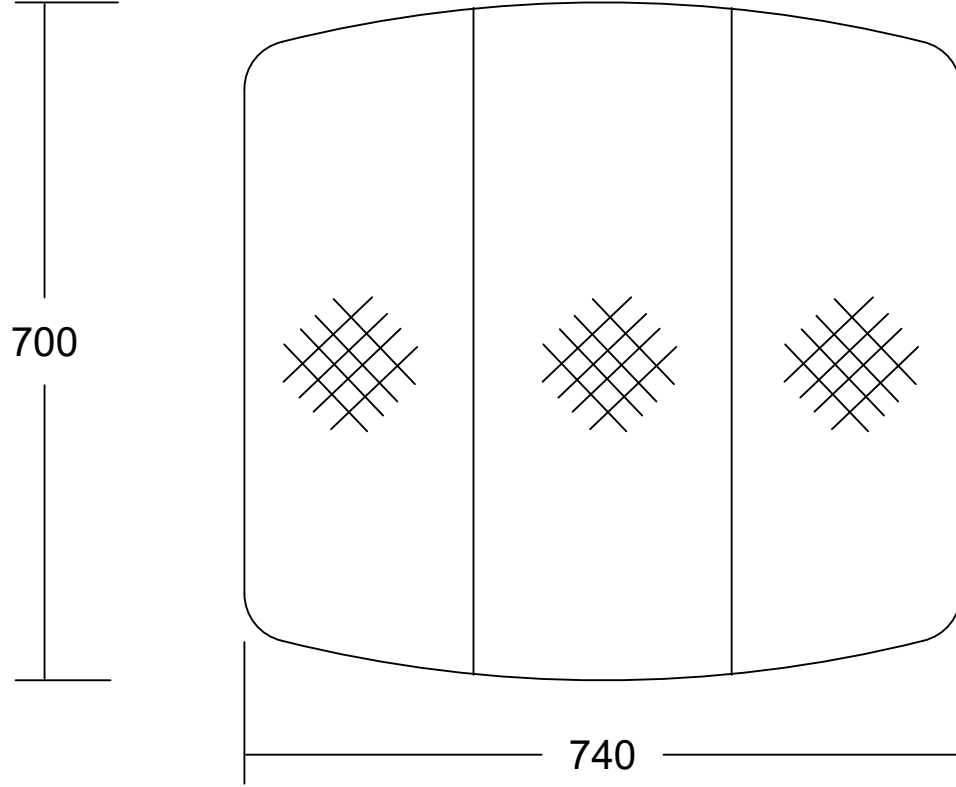

ÖN GÖRÜNÜŞ

YAN GÖRÜNÜŞ

NOTTE 80 CM AYNALI DOLAP