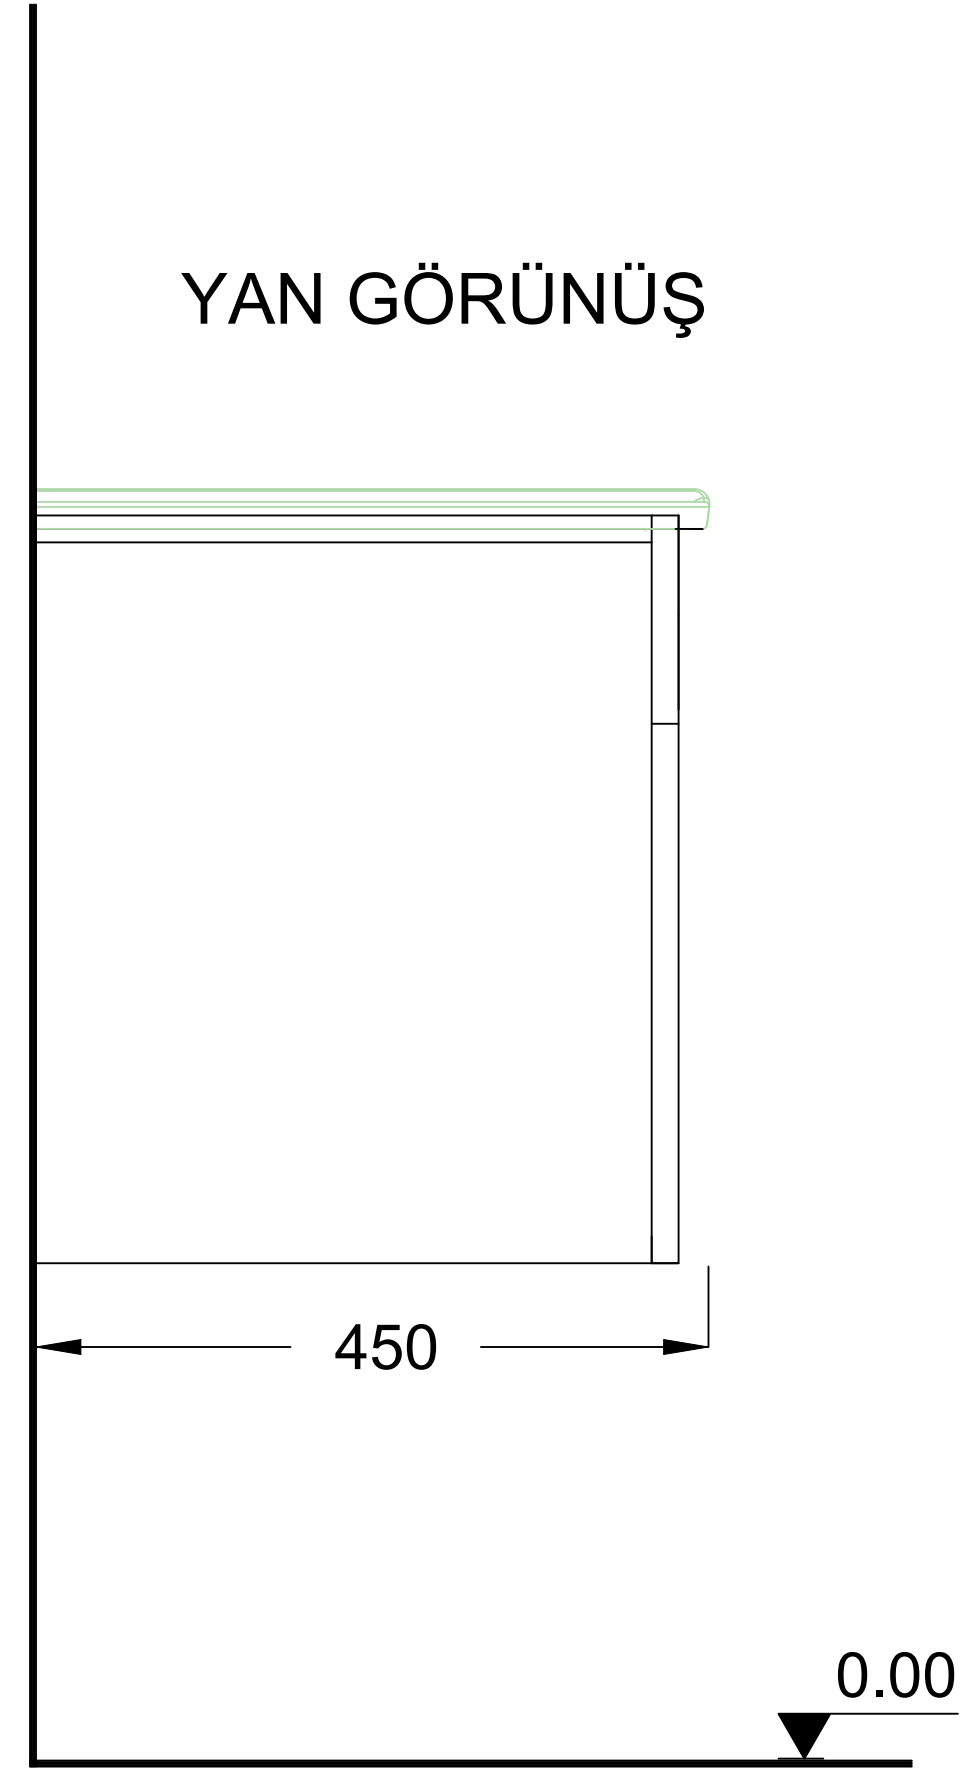

## ÖN GÖRÜNÜŞ

## YAN GÖRÜNÜŞ

MIA 80 CM LAVABO DOLABI