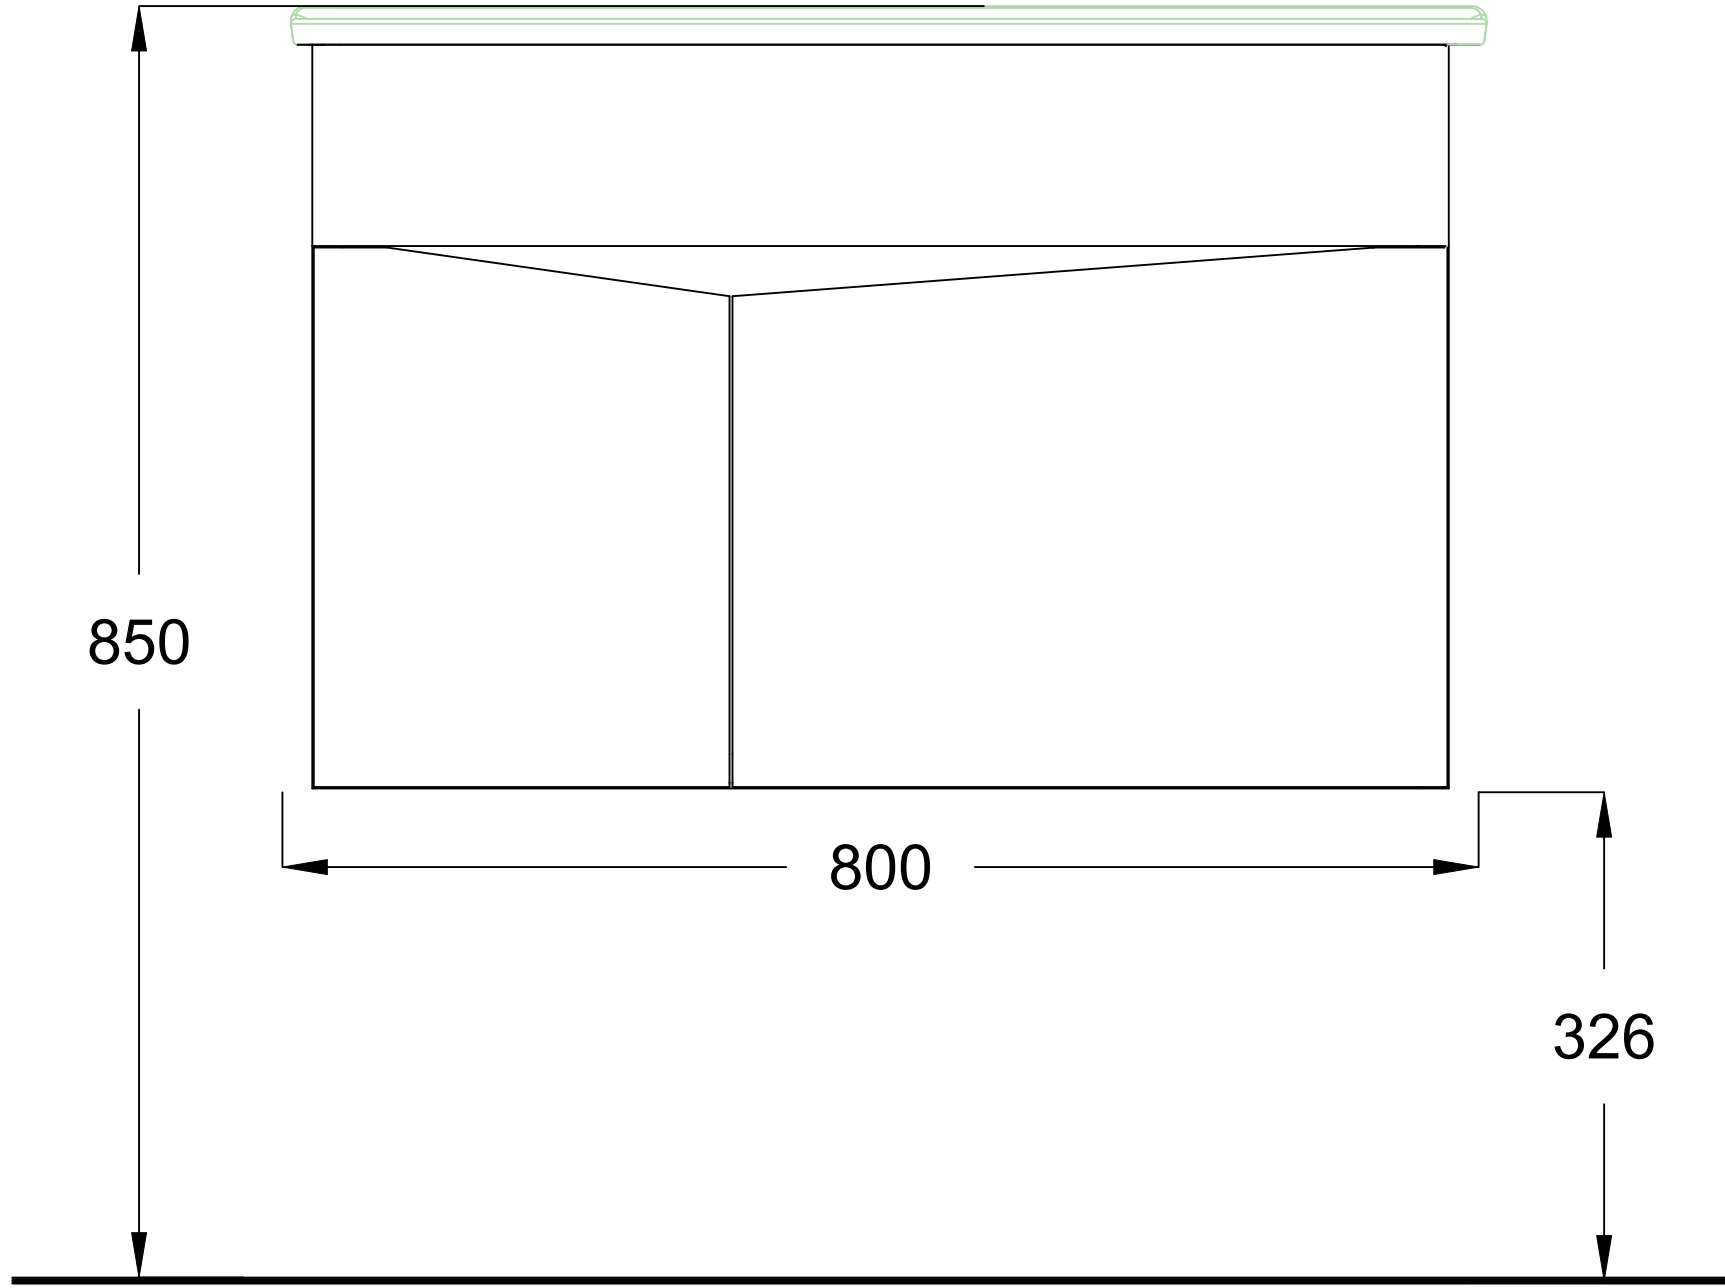

## ÖN GÖRÜNÜŞ

## YAN GÖRÜNÜŞ

MIA 80 CM LAVABO DOLABI