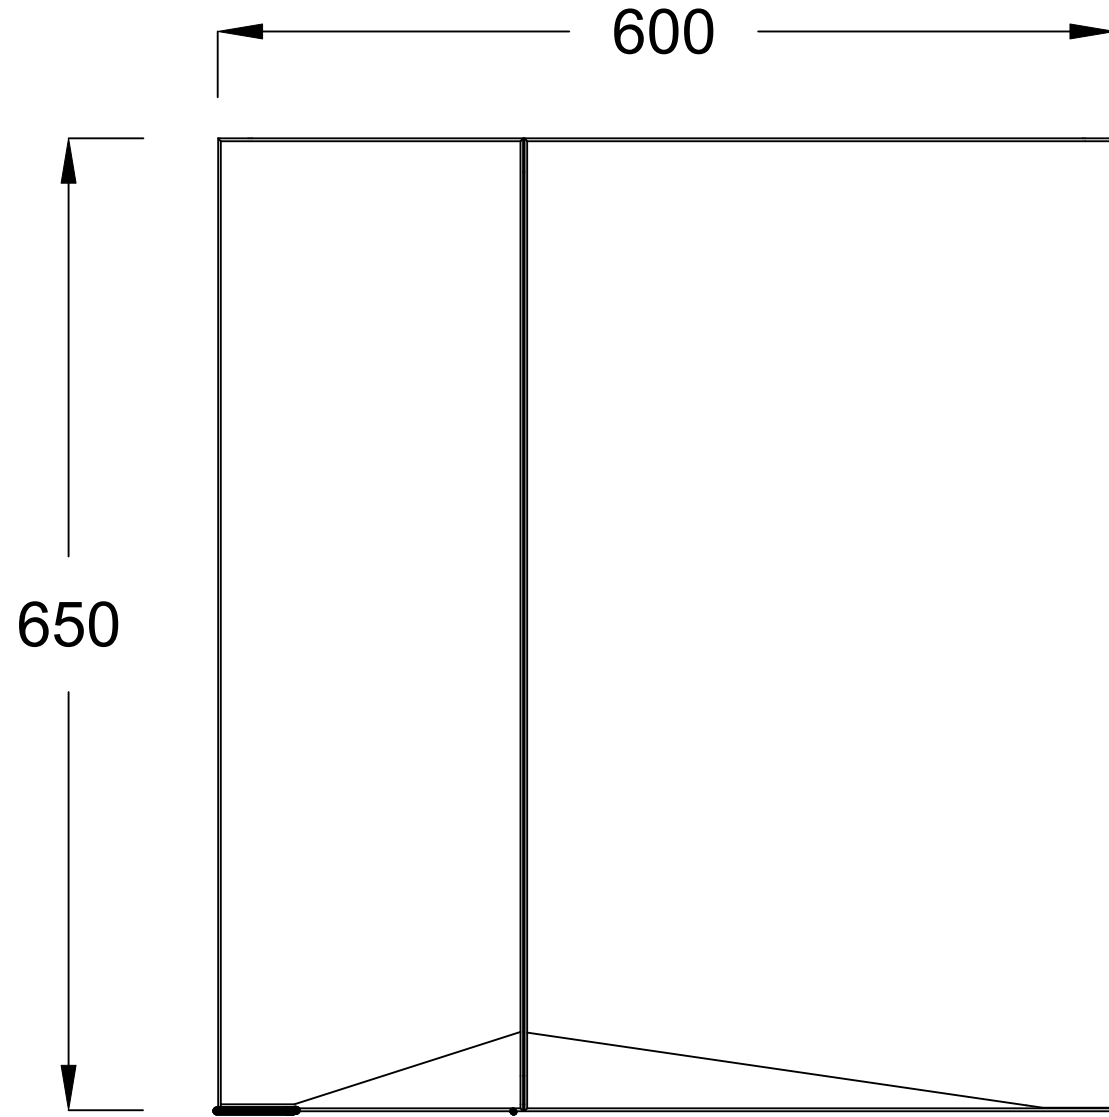

ÖN GÖRÜNÜŞ

YAN GÖRÜNÜŞ

MIA 60 CM AYNALI DOLAP