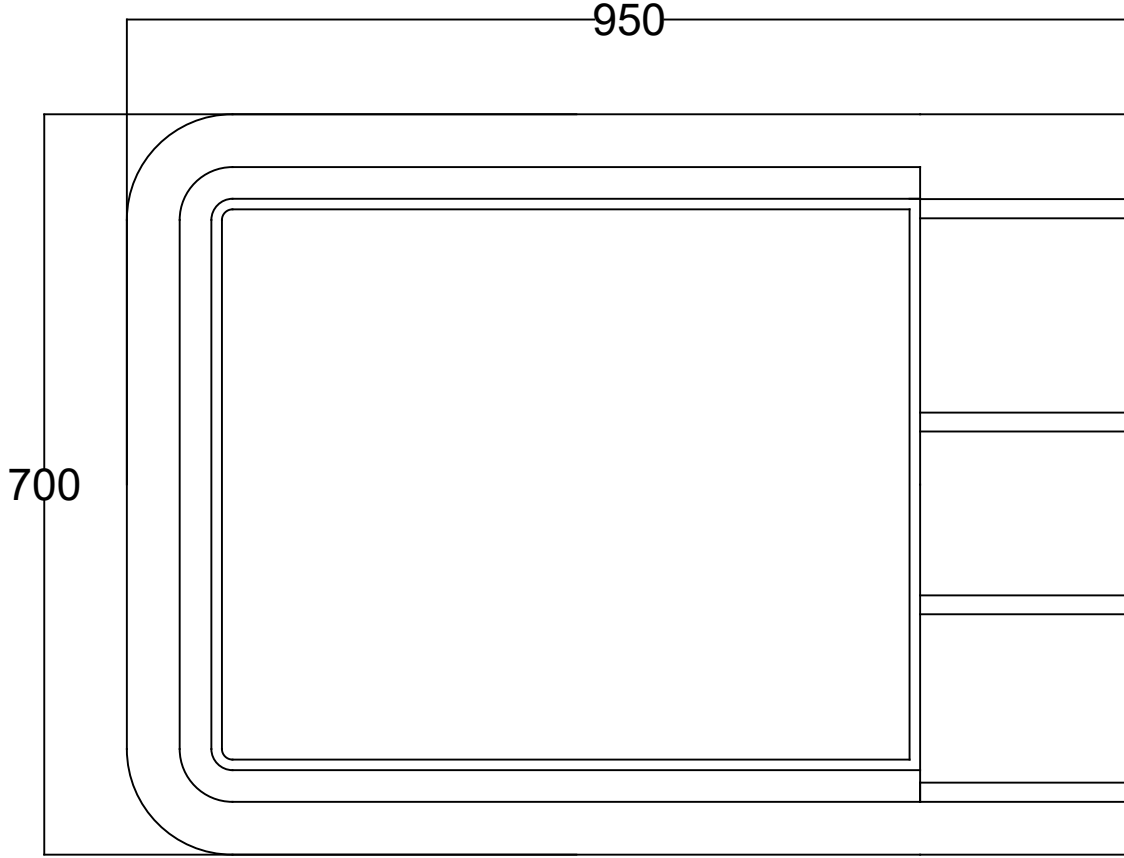

ÖN GÖRÜNÜŞ

YAN GÖRÜNÜŞ

MAESTRO 95 CM RAFLI AYDINLATMALI AYNA