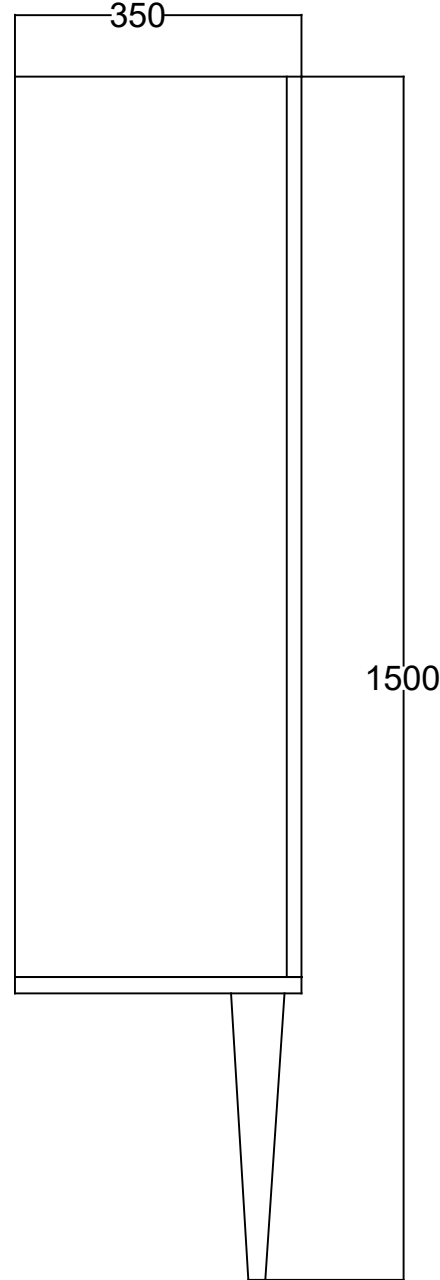

ÖN GÖRÜNÜŞ

YAN GÖRÜNÜŞ

MAESTRO 40 CM BOY DOLABI