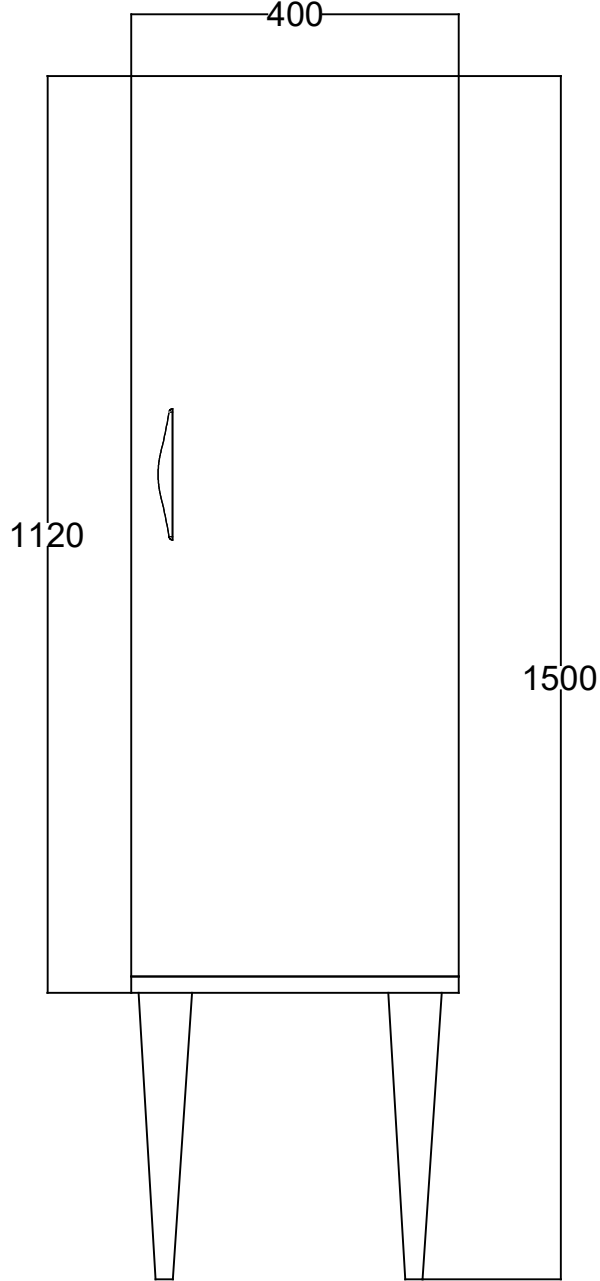

ÖN GÖRÜNÜŞ

YAN GÖRÜNÜŞ

MAESTRO 40 CM BOY DOLABI