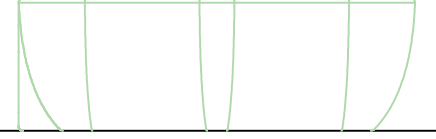

ÖN GÖRÜNÜŞ

1000

730

YAN GÖRÜNÜŞ

MAESTRO 100 CM LAVABO DOLABI