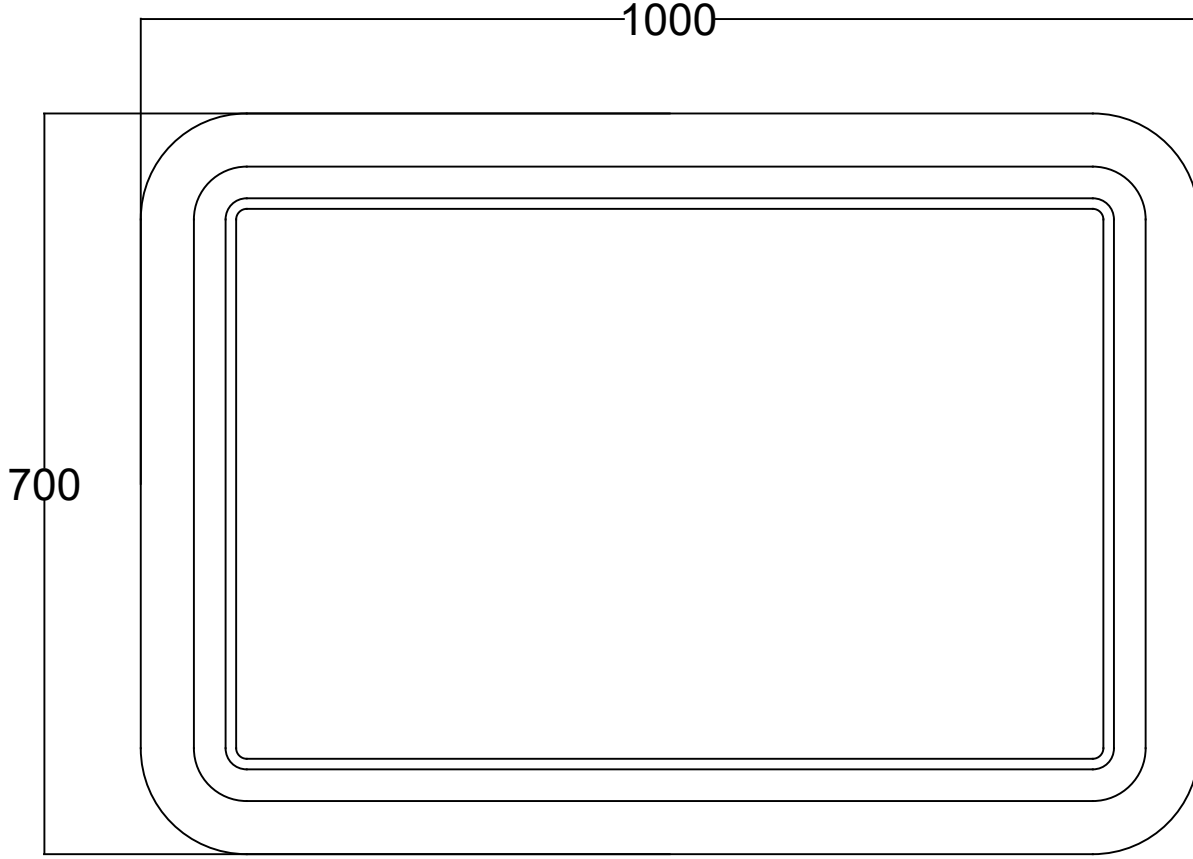

ÖN GÖRÜNÜŞ

YAN GÖRÜNÜŞ

MAESTRO 100 CM AYDINLATMALI AYNA