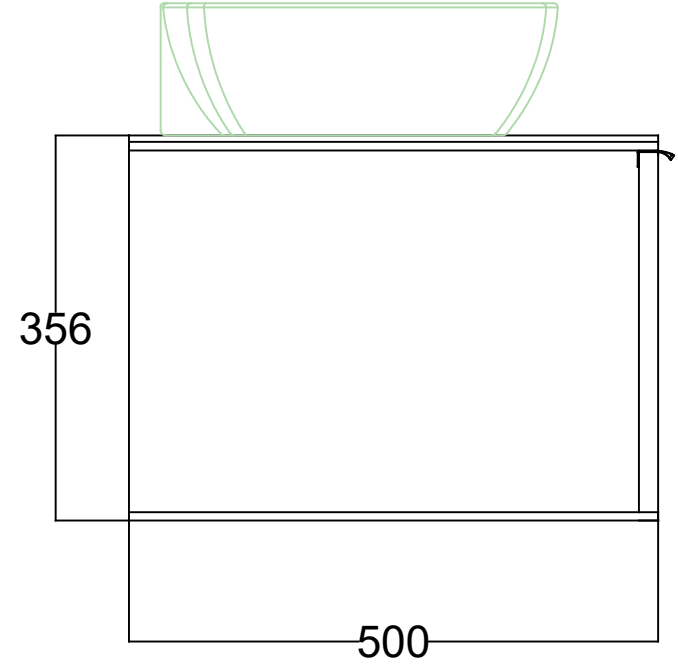

ÖN GÖRÜNÜŞ

YAN GÖRÜNÜŞ

MIELA 80 CM LAVABO DOLABI