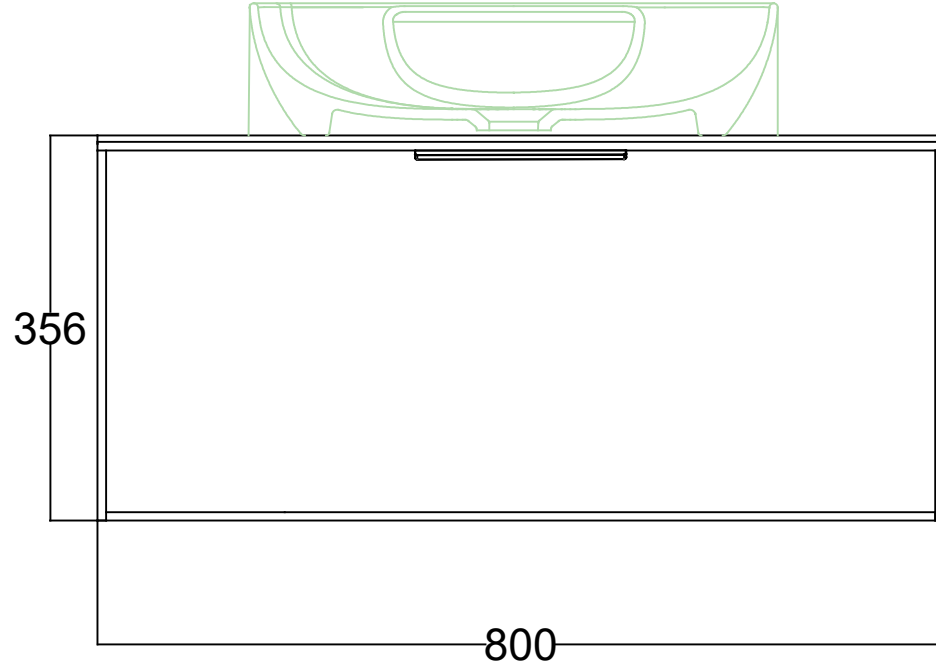

ÖN GÖRÜNÜŞ

YAN GÖRÜNÜŞ

MIELA 80 CM LAVABO DOLABI