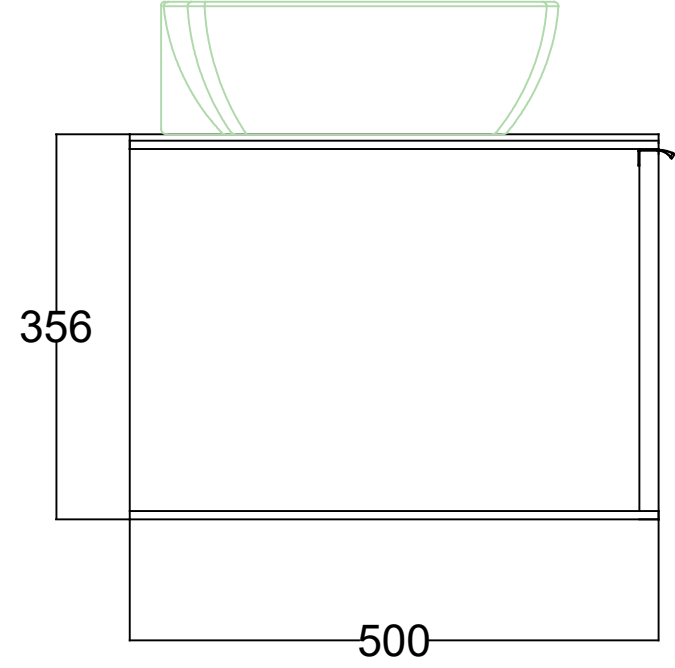

ÖN GÖRÜNÜŞ

YAN GÖRÜNÜŞ

MIELA 65 CM LAVABO DOLABI