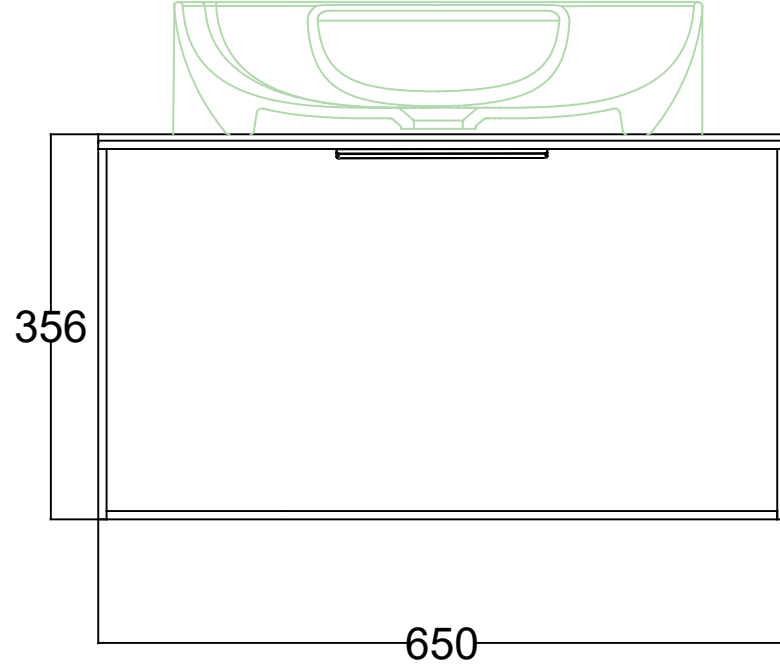

ÖN GÖRÜNÜŞ

YAN GÖRÜNÜŞ

MIELA 65 CM LAVABO DOLABI