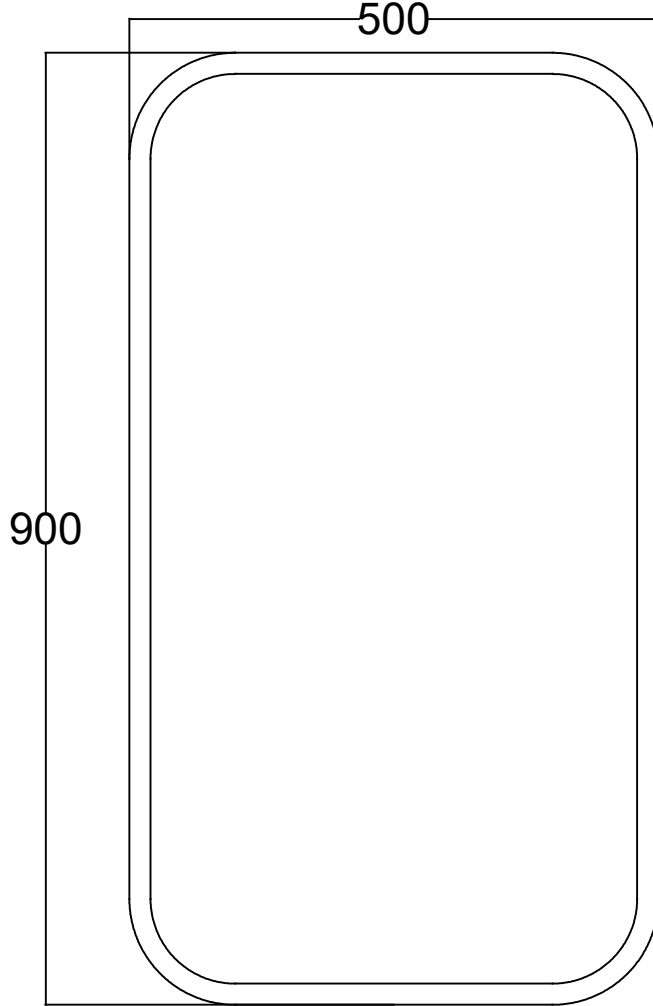

ÖN GÖRÜNÜŞ

YAN GÖRÜNÜŞ

MIELA 50 CM AYNA