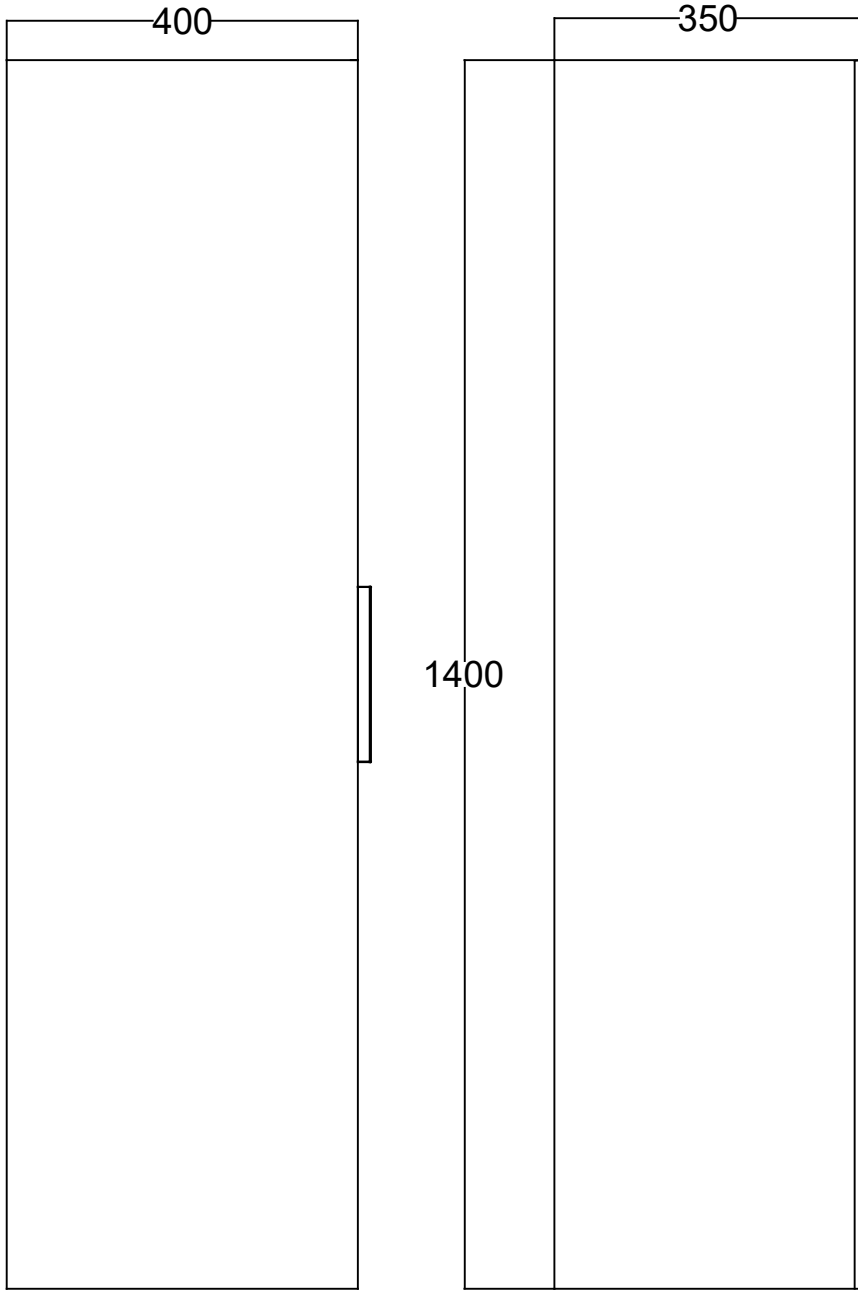

ÖN GÖRÜNÜŞ

YAN GÖRÜNÜŞ

MIELA 40 CM RAFLI BOY DOLABI