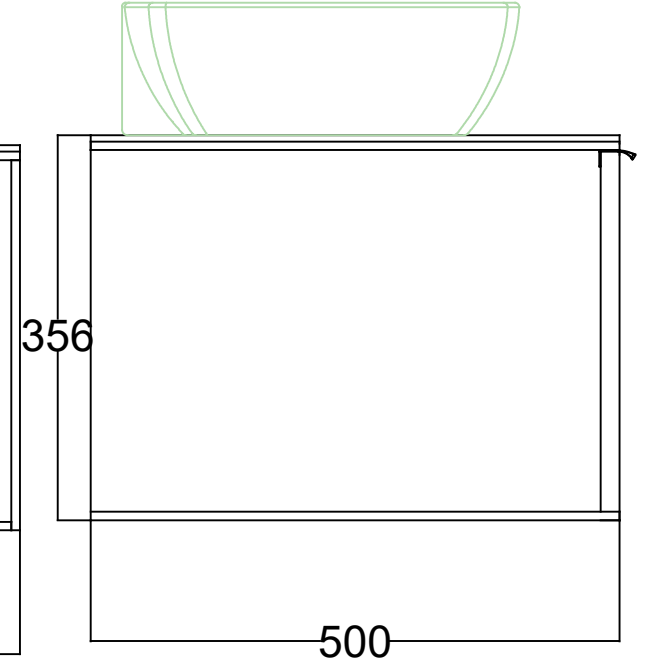

ÖN GÖRÜNÜŞ

YAN GÖRÜNÜŞ

MIELA 130 CM LAVABO DOLABI