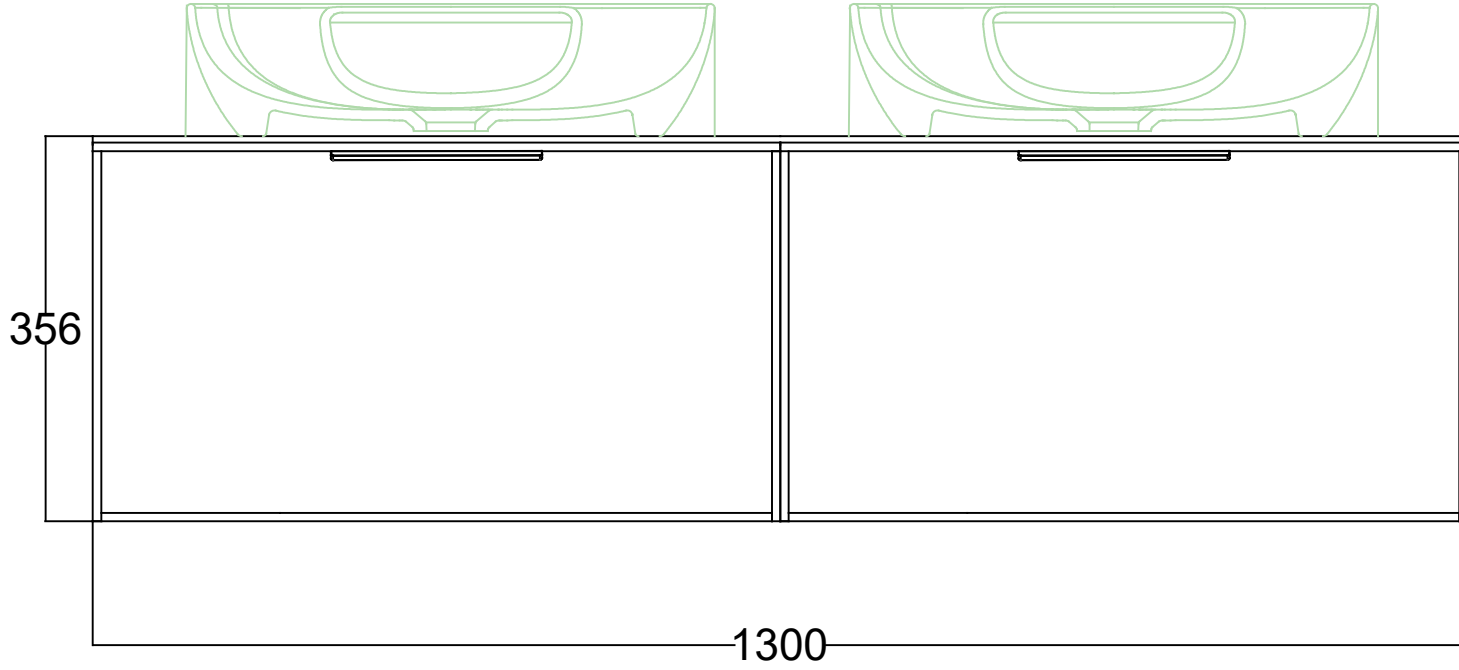

ÖN GÖRÜNÜŞ

YAN GÖRÜNÜŞ

MIELA 130 CM LAVABO DOLABI