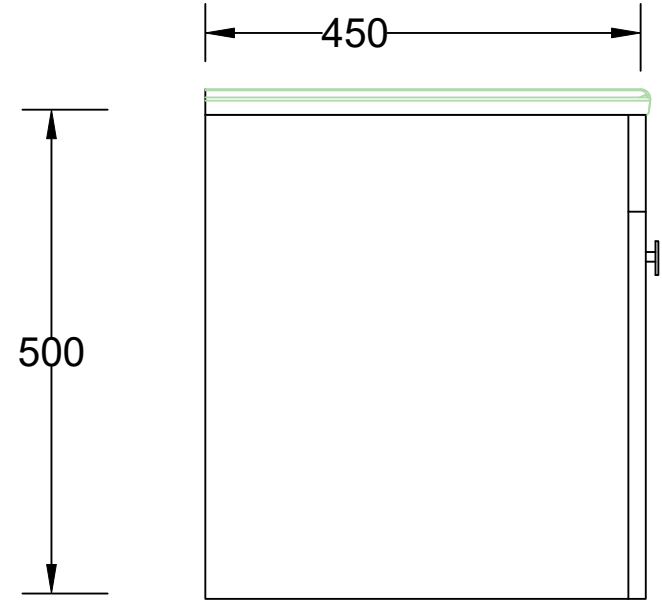

## ÖN GÖRÜNÜŞ

## YAN GÖRÜNÜŞ

LUNA 60 CM LAVABO DOLABI