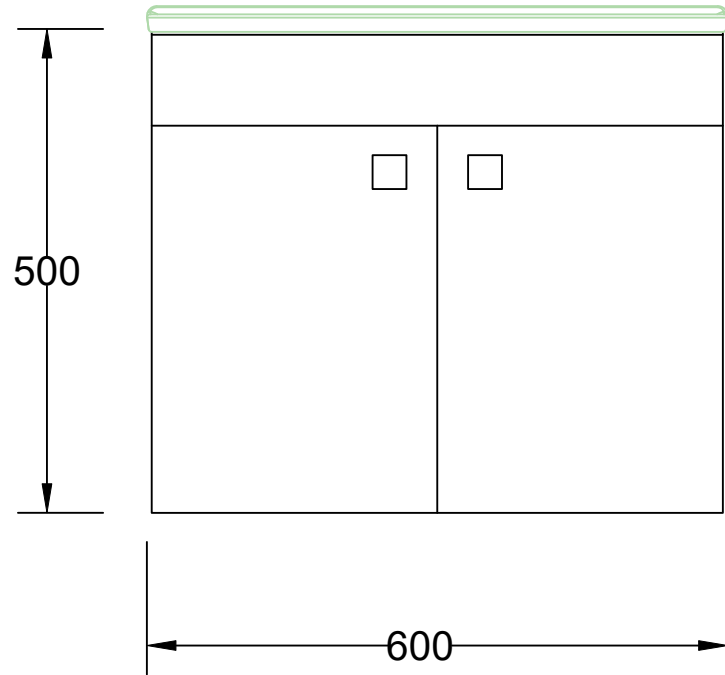

## ÖN GÖRÜNÜŞ

## YAN GÖRÜNÜŞ

LUNA 60 CM LAVABO DOLABI