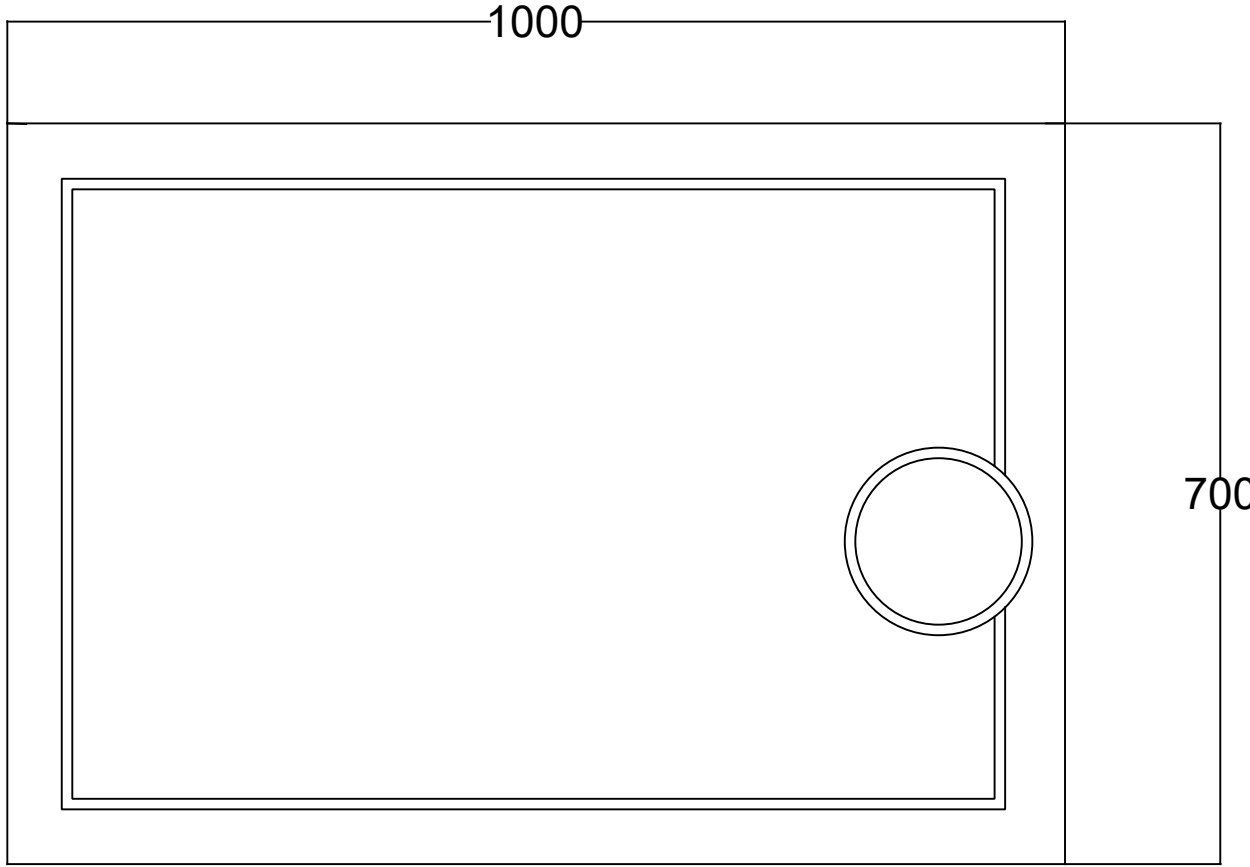

ÖN GÖRÜNÜŞ

YAN GÖRÜNÜŞ

LOFT 100 CM FONKSİYONLU AYDINLATMALI AYNA