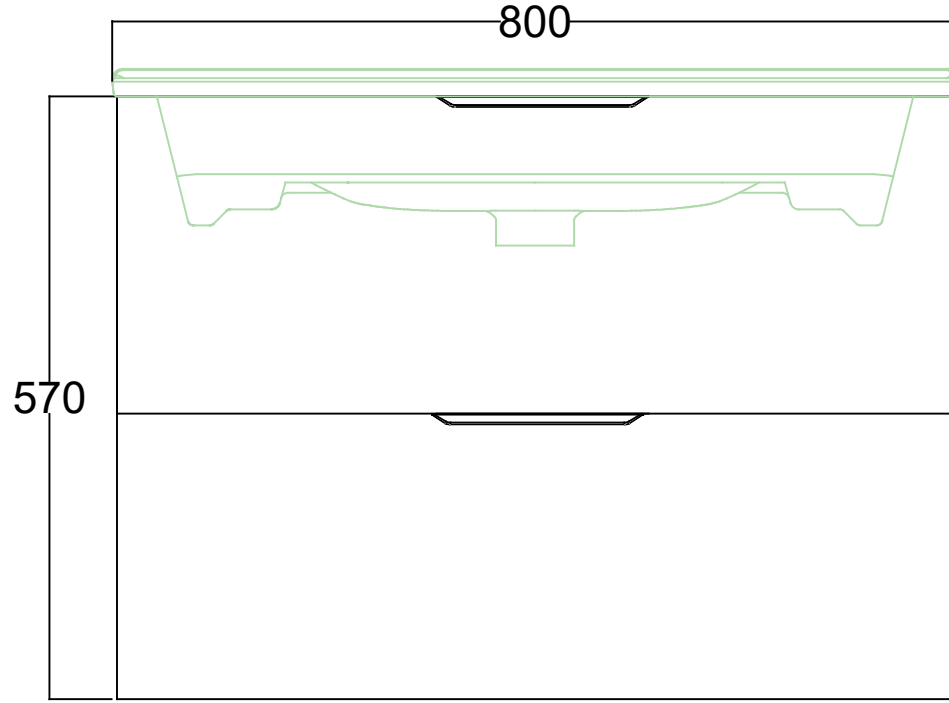

ÖN GÖRÜNÜŞ

YAN GÖRÜNÜŞ

HELDIG 80 CM LAVABO DOLABI