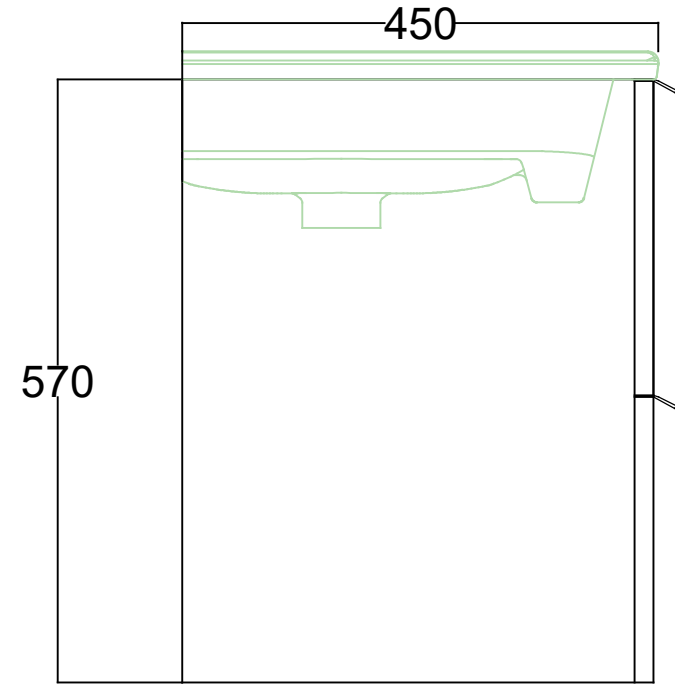

ÖN GÖRÜNÜŞ

YAN GÖRÜNÜŞ

HELDIG 80 CM LAVABO DOLABI