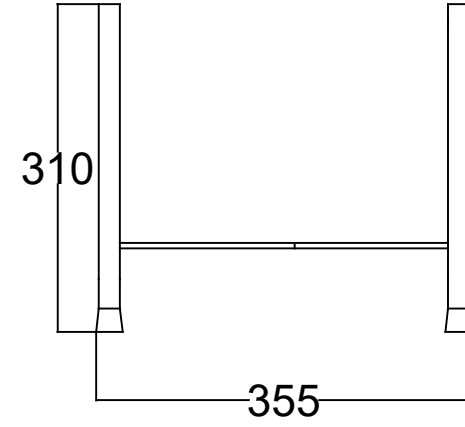

ÖN GÖRÜNÜŞ

YAN GÖRÜNÜŞ

HELDIG 80 CM AYAK SETİ