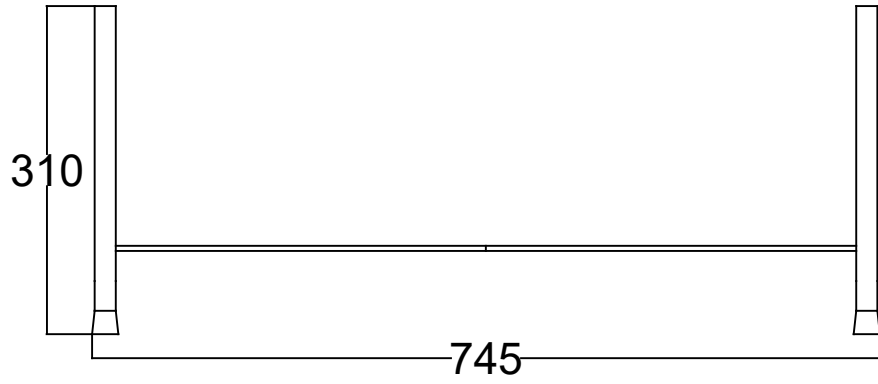

ÖN GÖRÜNÜŞ

YAN GÖRÜNÜŞ

HELDIG 80 CM AYAK SETİ