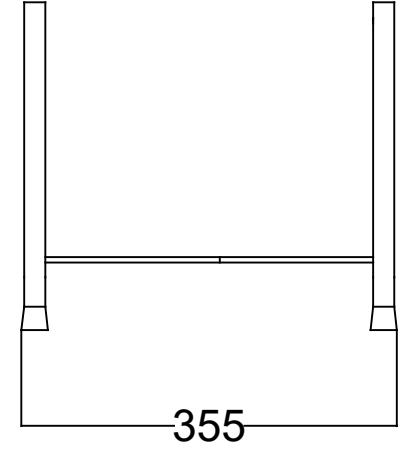

ÖN GÖRÜNÜŞ

YAN GÖRÜNÜŞ

HELDIG 100 CM AYAK SETİ