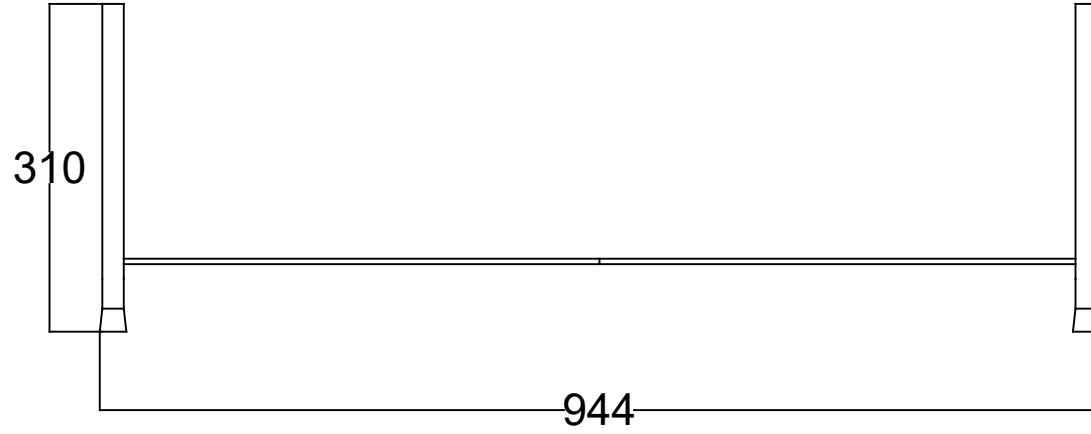

ÖN GÖRÜNÜŞ

YAN GÖRÜNÜŞ

HELDIG 100 CM AYAK SETİ