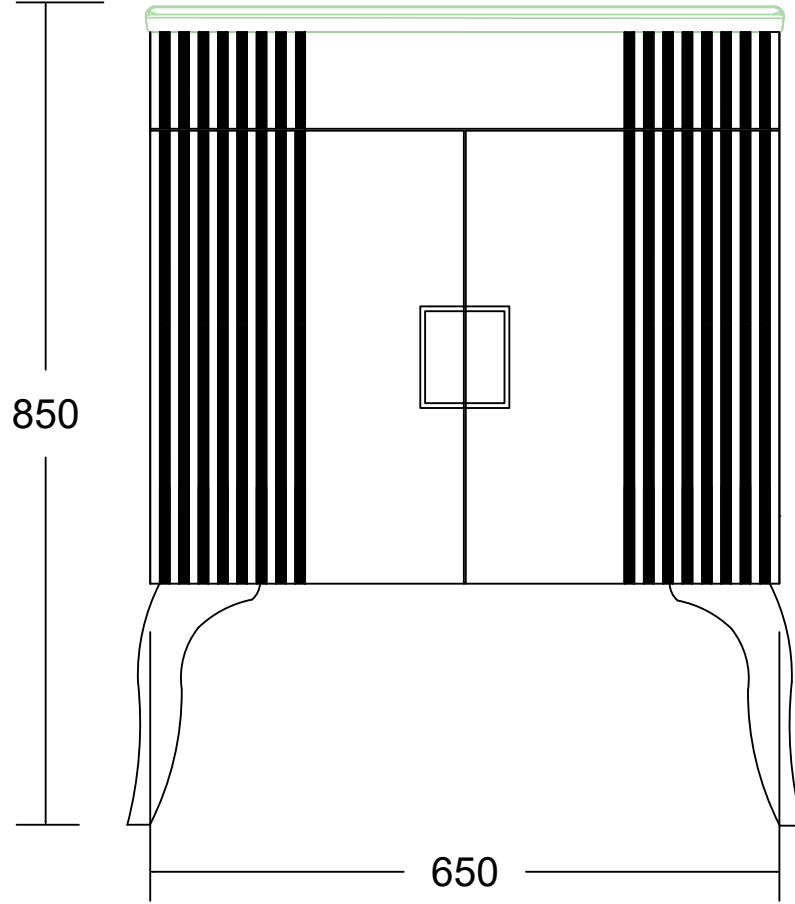

ÖN GÖRÜNÜŞ

YAN GÖRÜNÜŞ

GIORNO 65 CM LAVABO DOLABI