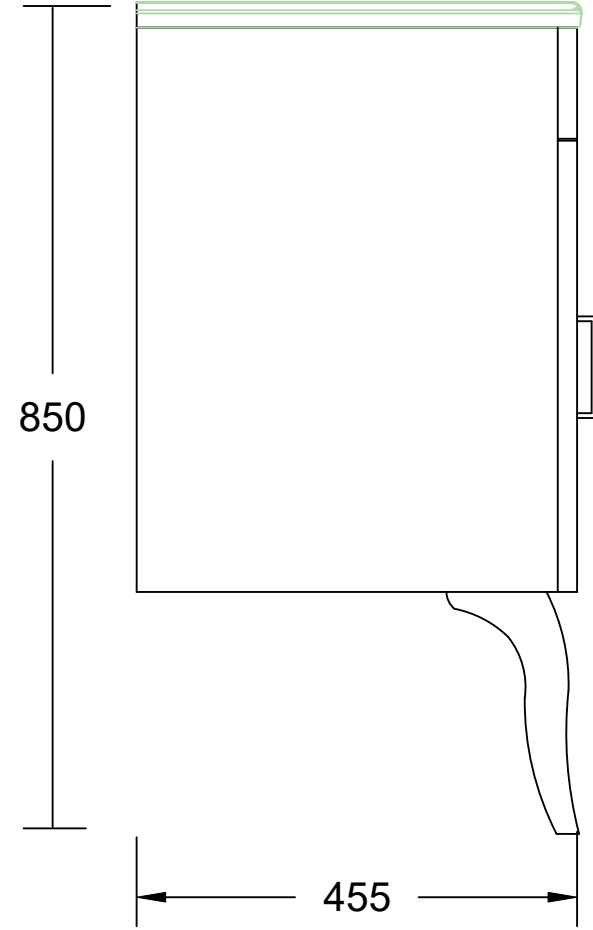

ÖN GÖRÜNÜŞ

YAN GÖRÜNÜŞ

GIORNO 65 CM LAVABO DOLABI