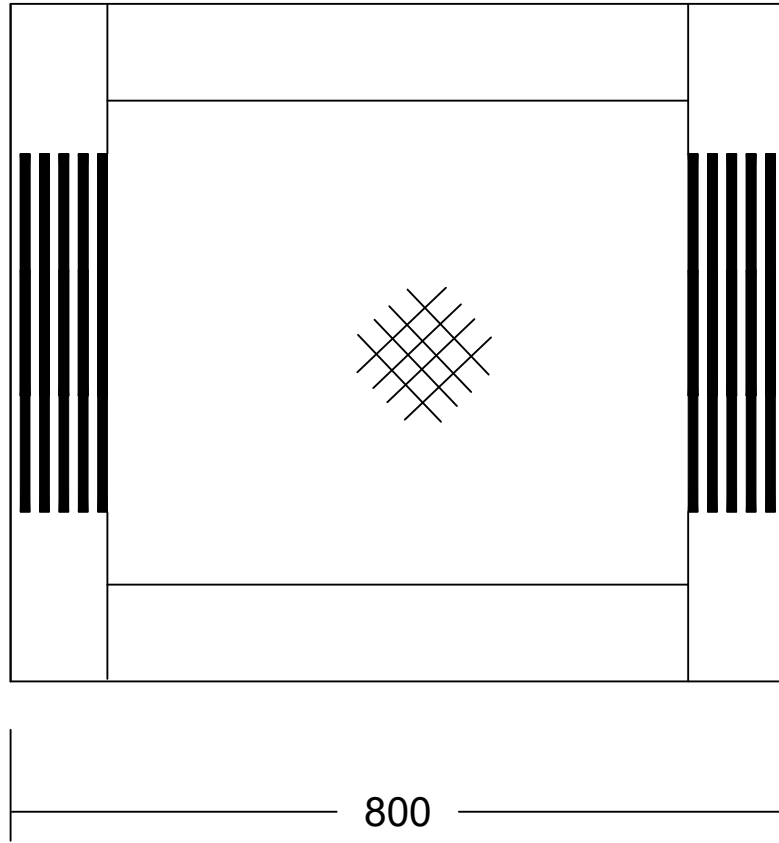

Kapak derz genişlikleri ve iki derz arası 10 mm olacak.

ÖN GÖRÜNÜŞ

GIORNO 80 CM AYNA

YAN GÖRÜNÜŞ