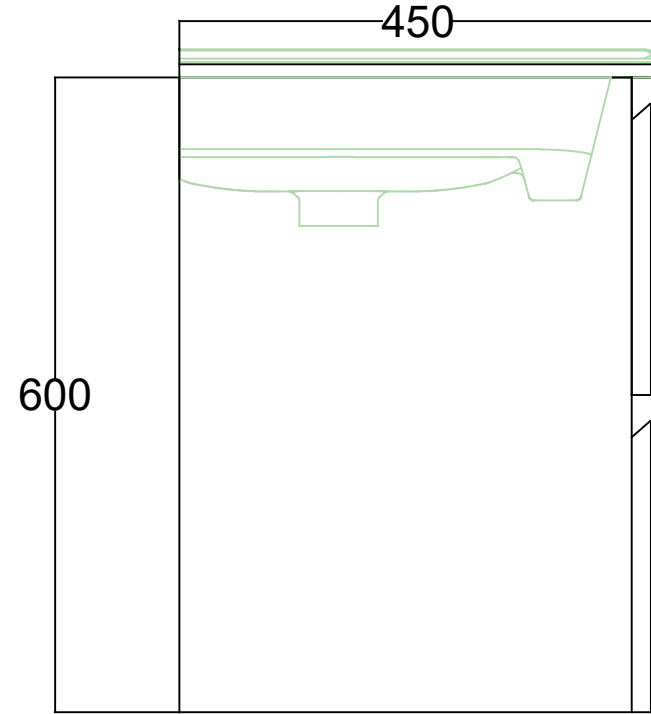

ÖN GÖRÜNÜŞ

YAN GÖRÜNÜŞ

FRESCA 80 CM LAVABO DOLABI