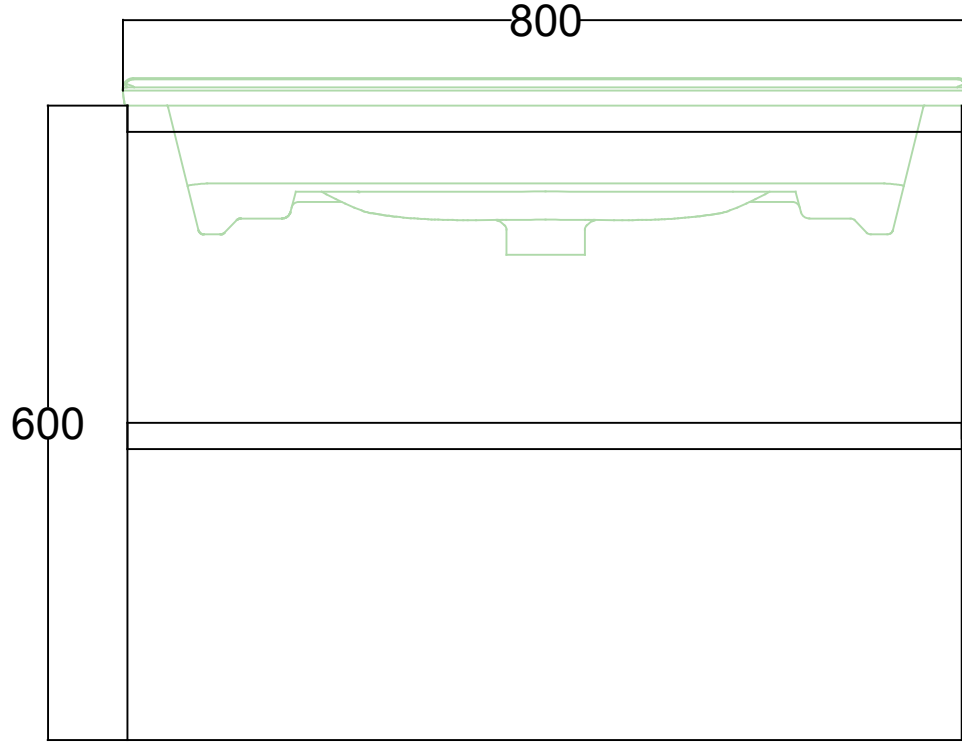

ÖN GÖRÜNÜŞ

YAN GÖRÜNÜŞ

FRESCA 80 CM LAVABO DOLABI