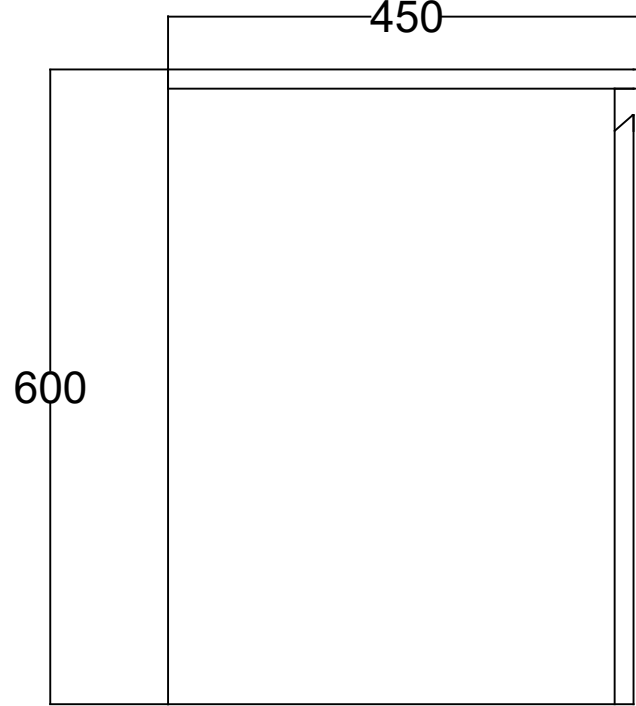

ÖN GÖRÜNÜŞ

YAN GÖRÜNÜŞ

FRESCA 35 CM ALT YAN DOLAP