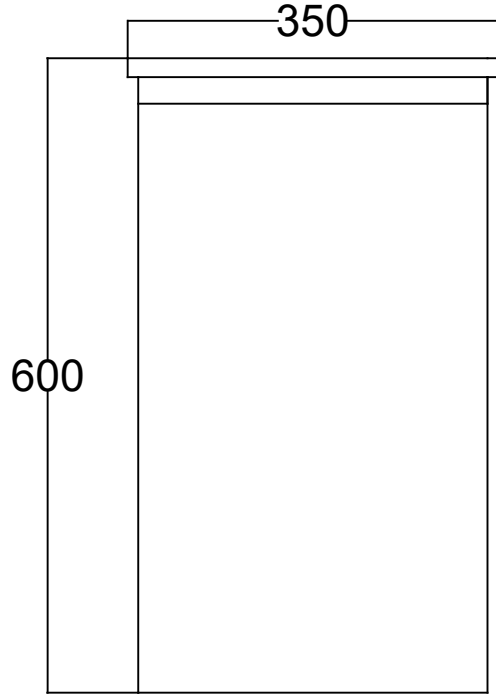

ÖN GÖRÜNÜŞ

YAN GÖRÜNÜŞ

FRESCA 35 CM ALT YAN DOLAP