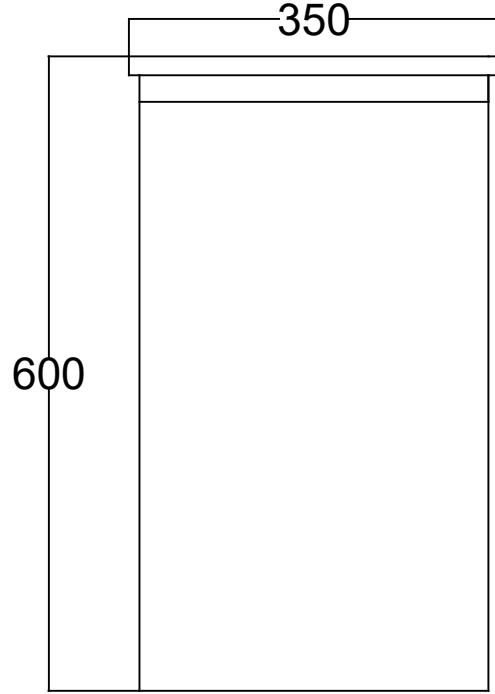

ÖN GÖRÜNÜŞ

YAN GÖRÜNÜŞ

FRESCA 35 CM ÇAMAŞIR SEPETLİ YAN MODÜL