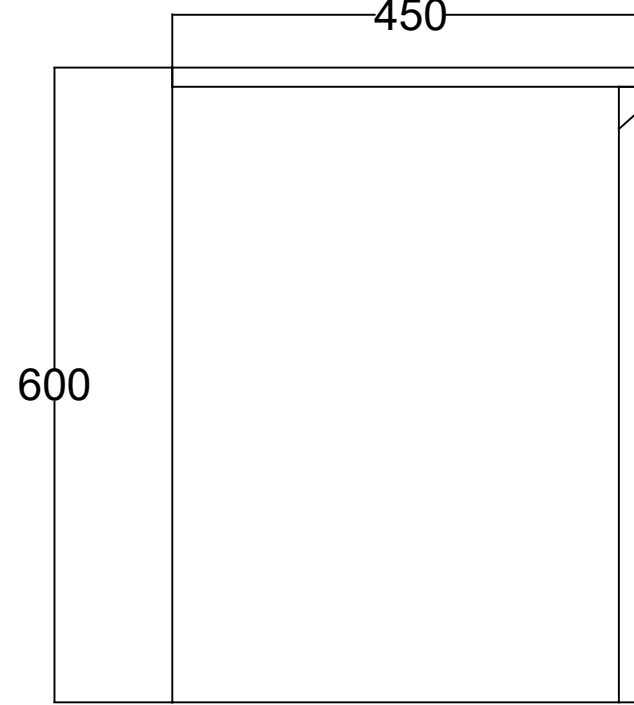

ÖN GÖRÜNÜŞ

YAN GÖRÜNÜŞ

FRESCA 35 CM ÇAMAŞIR SEPETLİ YAN MODÜL