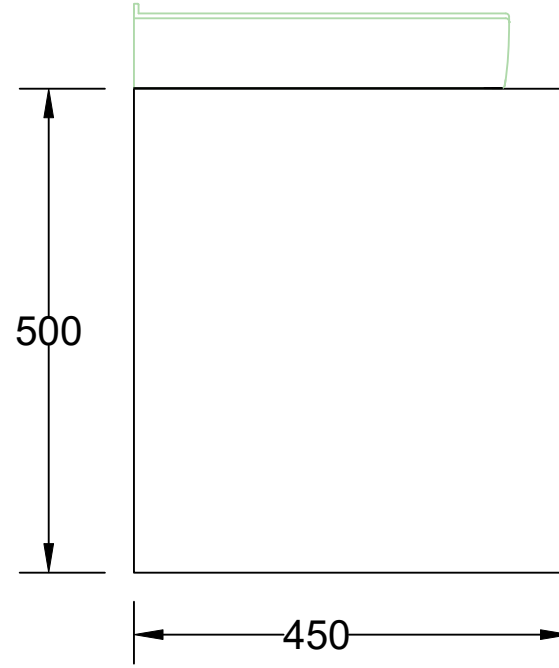

ÖN GÖRÜNÜŞ

YAN GÖRÜNÜŞ

FIORE 75 CM LAVABO DOLABI