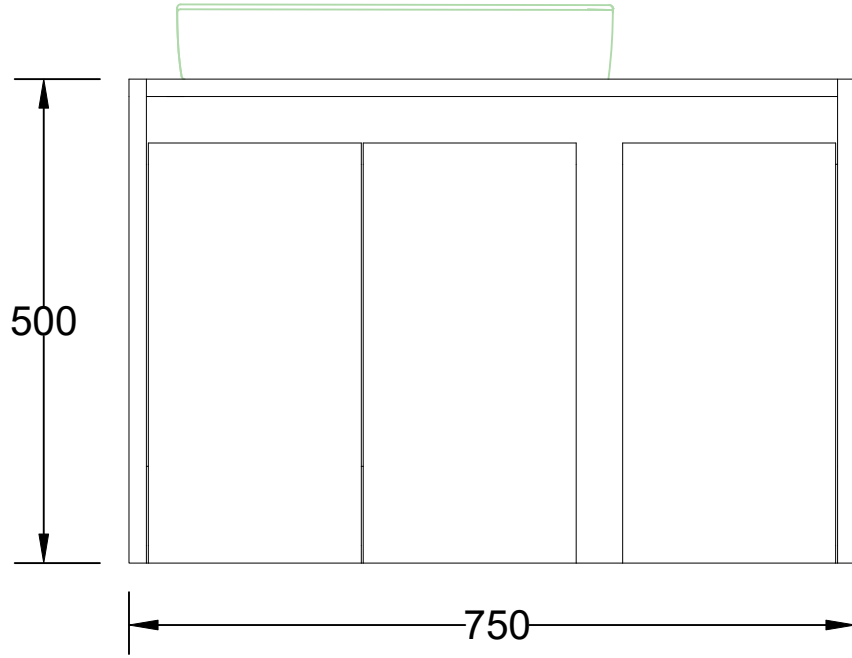

ÖN GÖRÜNÜŞ

YAN GÖRÜNÜŞ

FIORE 75 CM LAVABO DOLABI