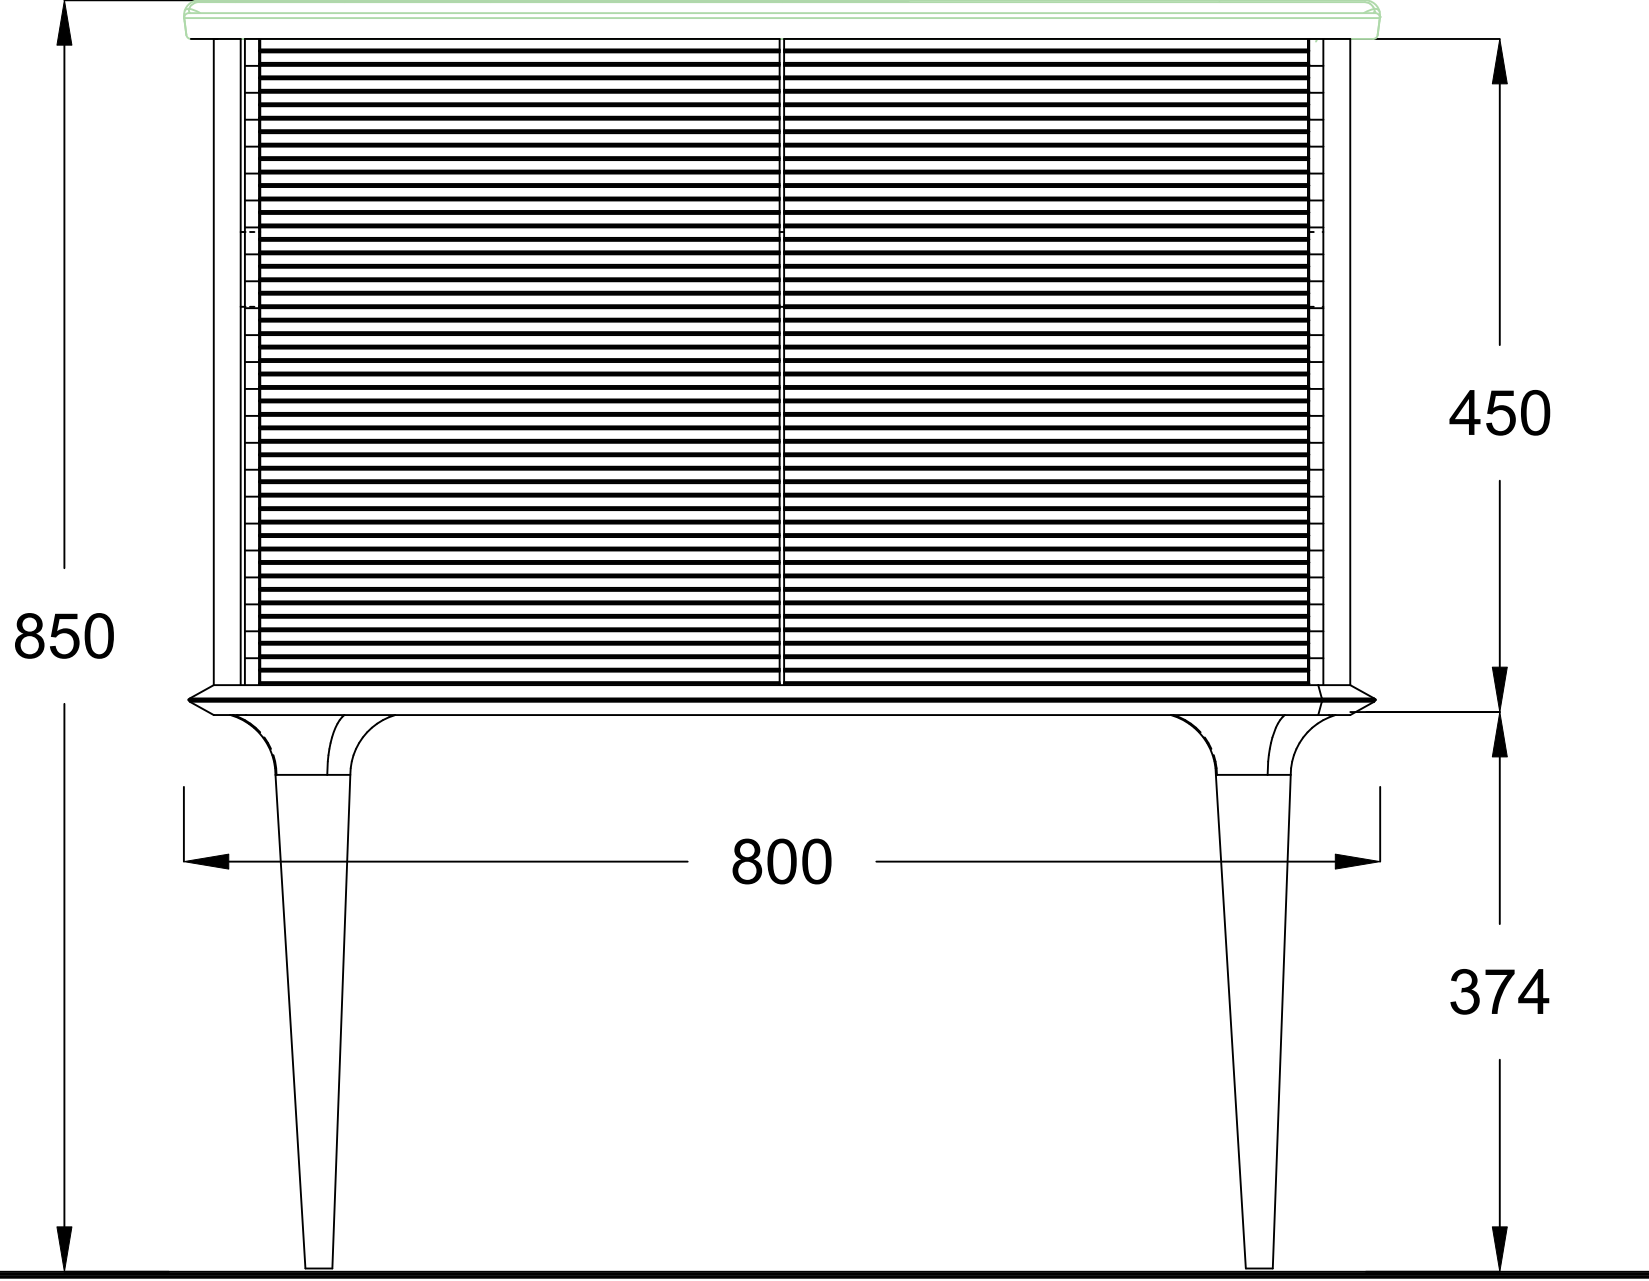

# YAN GÖRÜNÜŞ

DUE 80 CM LAVABO DOLABI