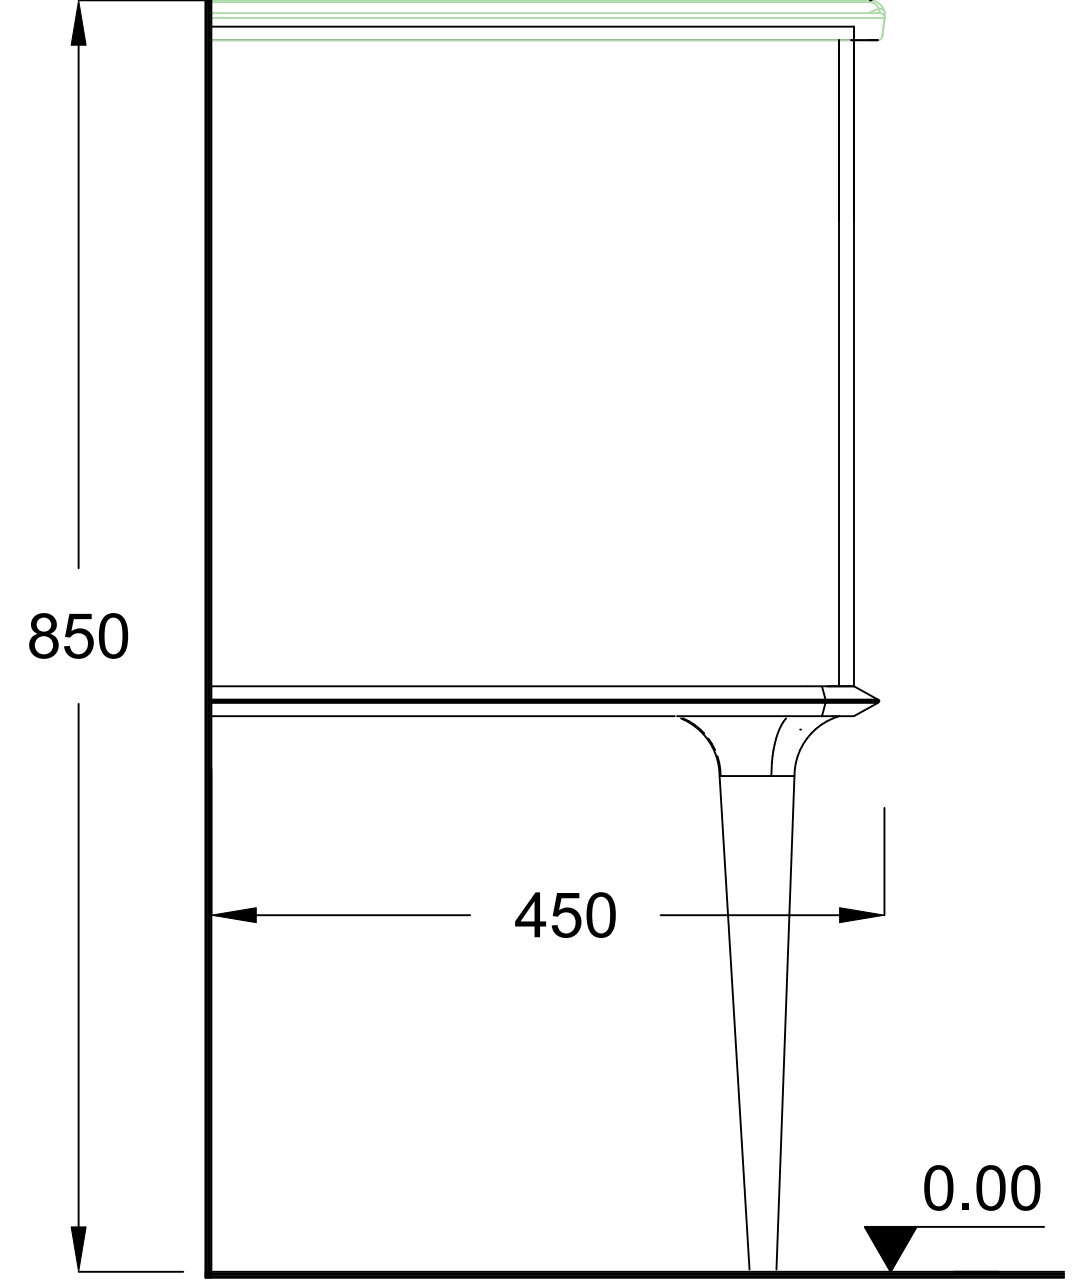

# YAN GÖRÜNÜŞ

DUE 80 CM LAVABO DOLABI