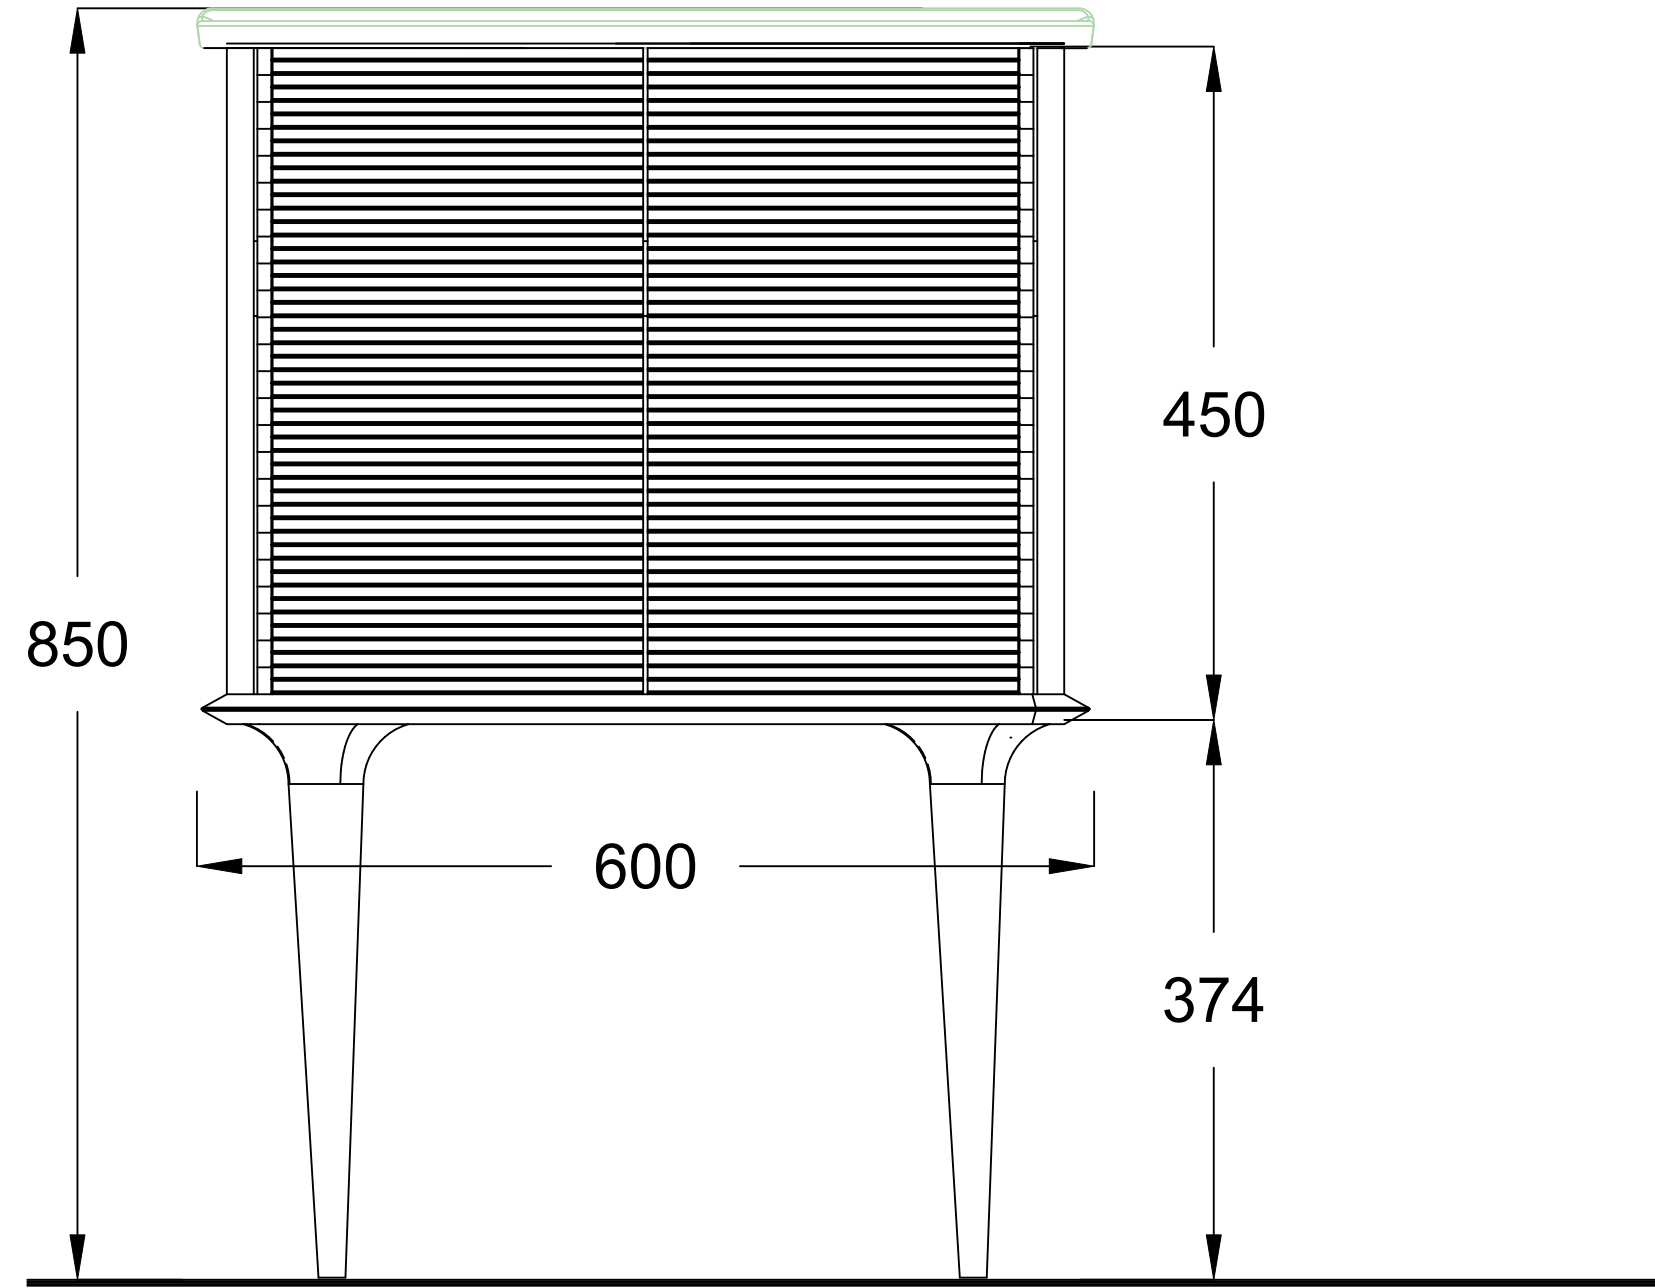

ÖN GÖRÜNÜŞ

YAN GÖRÜNÜŞ

DUE 60 CM LAVABO DOLABI