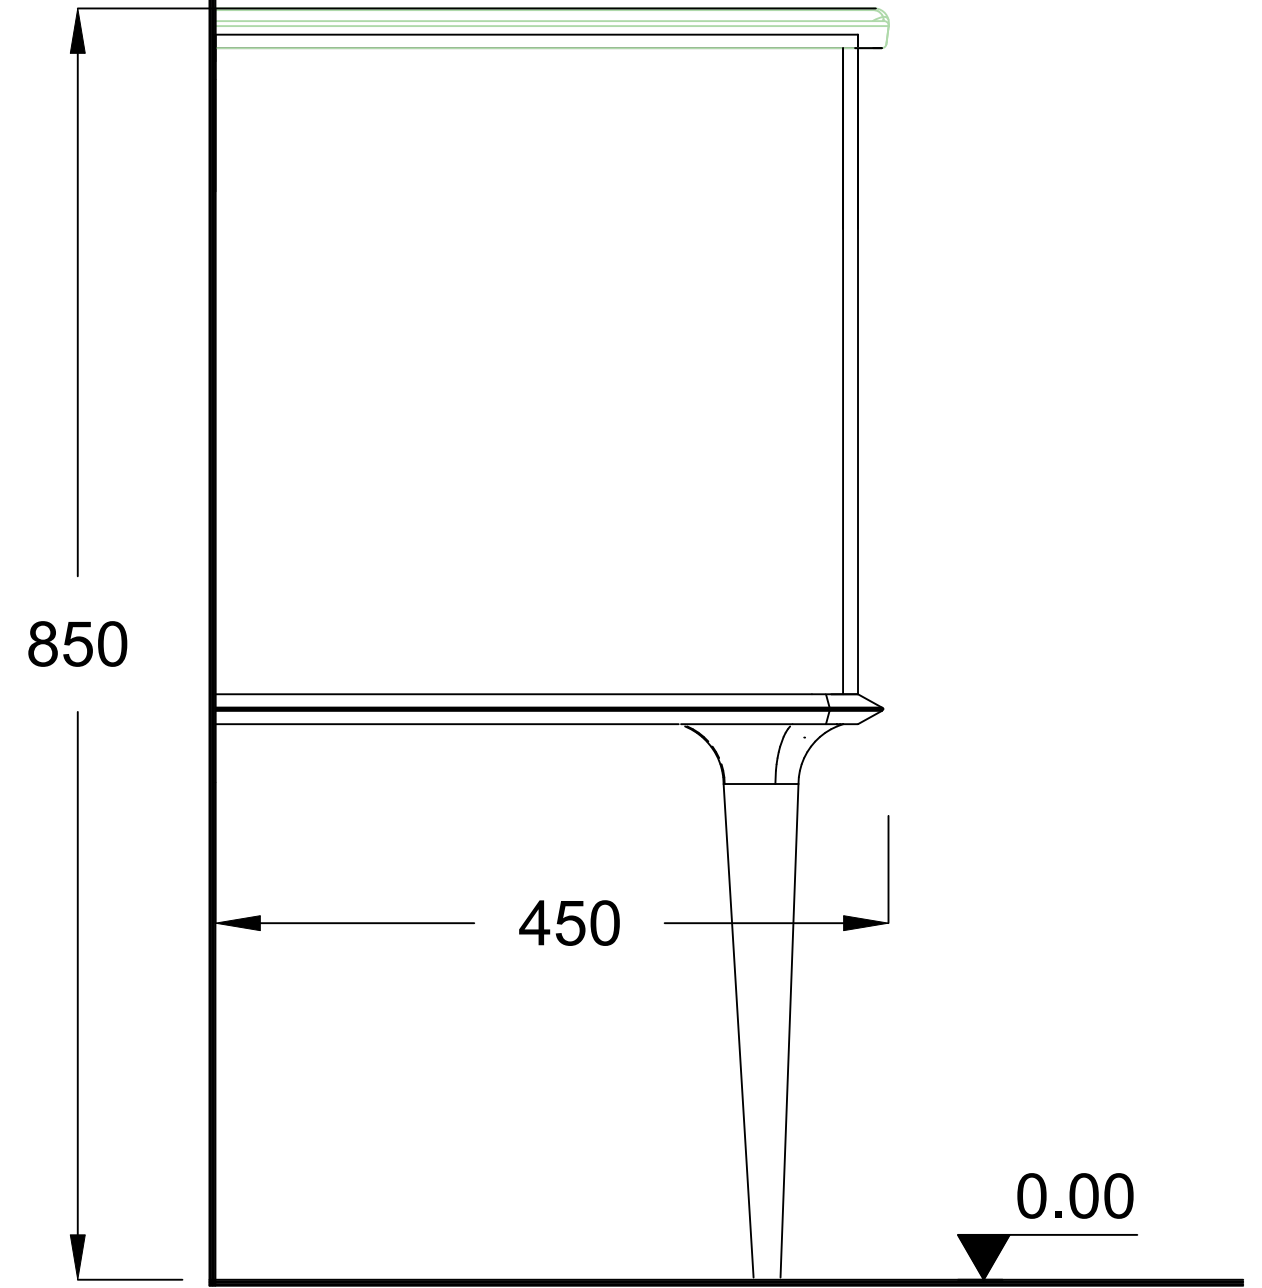

ÖN GÖRÜNÜŞ

YAN GÖRÜNÜŞ

DUE 60 CM LAVABO DOLABI