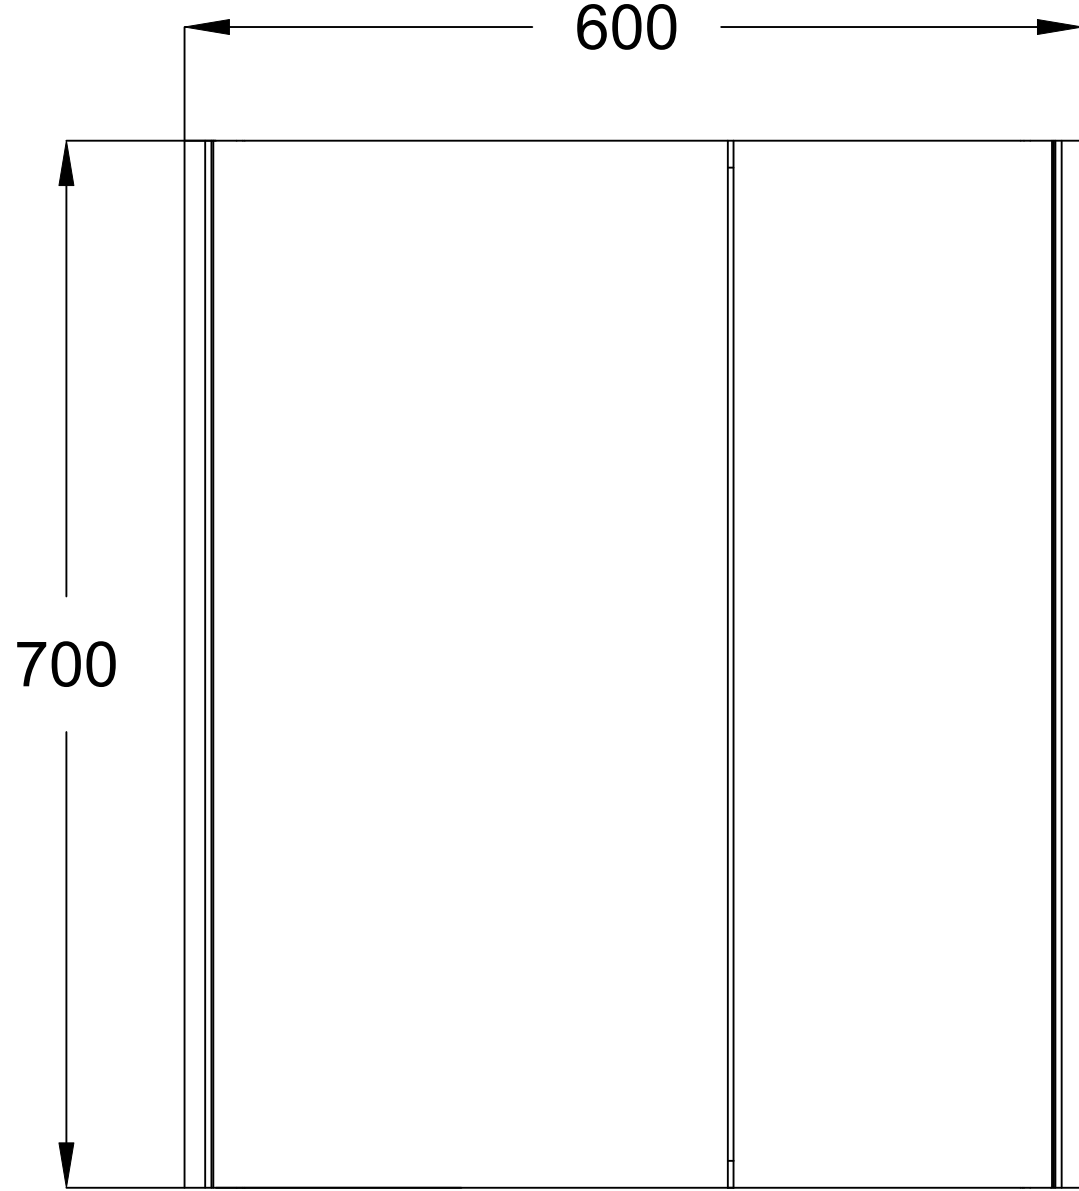

ÖN GÖRÜNÜŞ

YAN GÖRÜNÜŞ

DUE 60 CM AYNALI DOLAP