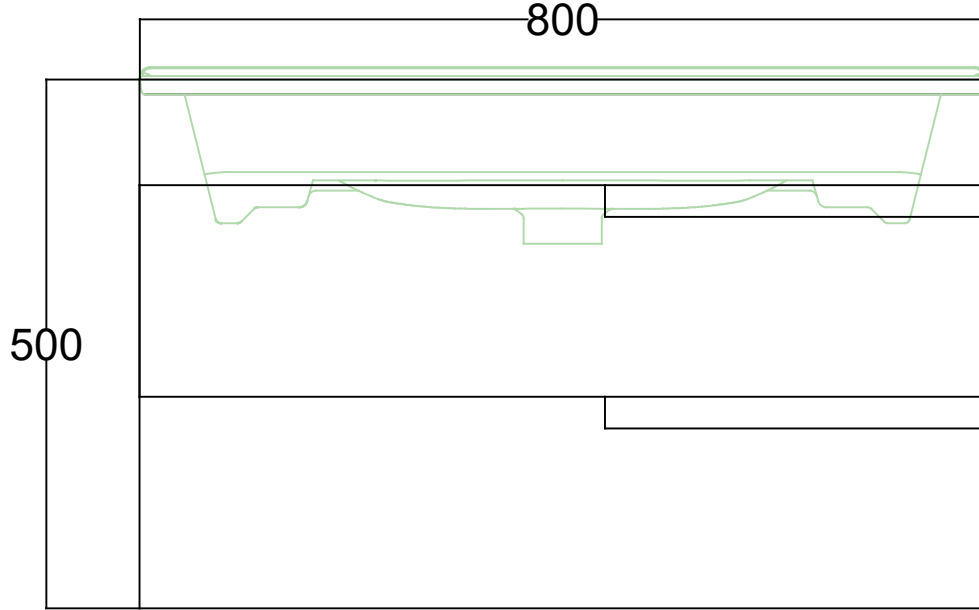

ÖN GÖRÜNÜŞ

YAN GÖRÜNÜŞ

DROP 80 CM LAVABO DOLABI