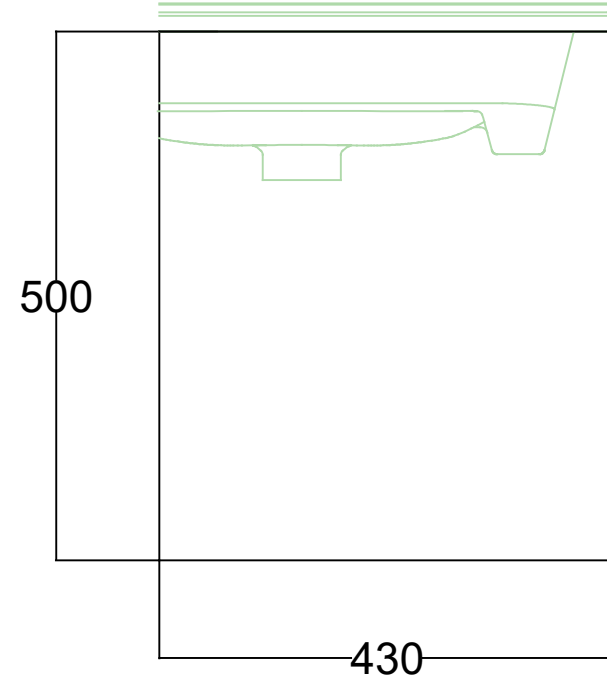

ÖN GÖRÜNÜŞ

YAN GÖRÜNÜŞ

DROP 80 CM LAVABO DOLABI