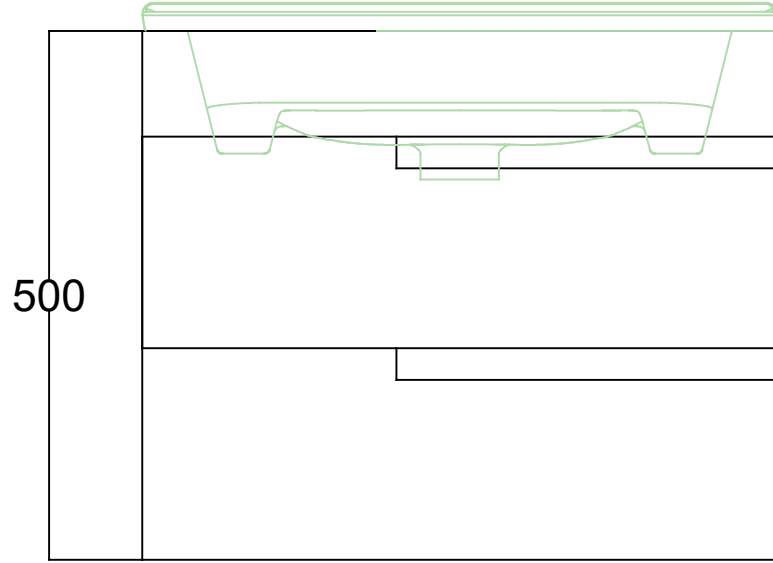

ÖN GÖRÜNÜŞ

YAN GÖRÜNÜŞ

DROP 60 CM LAVABO DOLABI