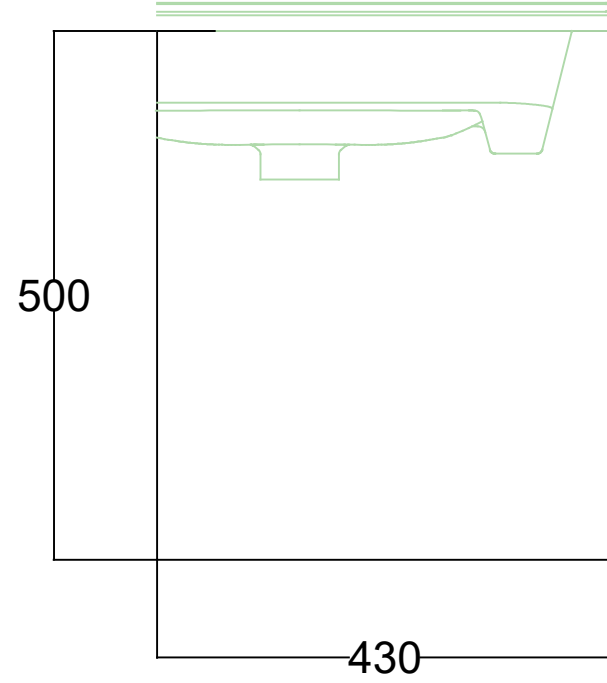

ÖN GÖRÜNÜŞ

YAN GÖRÜNÜŞ

DROP 60 CM LAVABO DOLABI