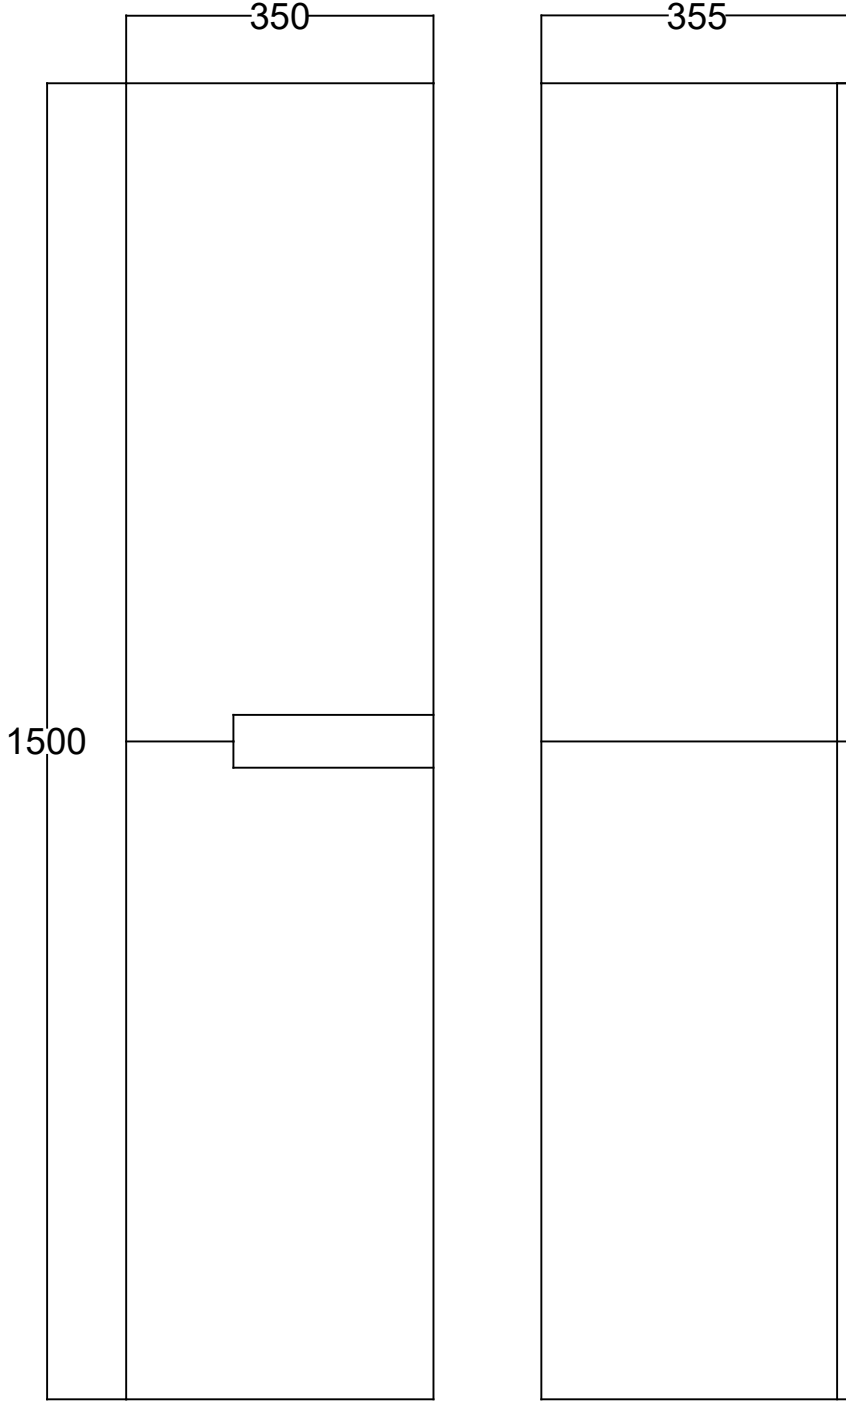

ÖN GÖRÜNÜŞ

YAN GÖRÜNÜŞ

DROP 35 CM BOY DOLABI