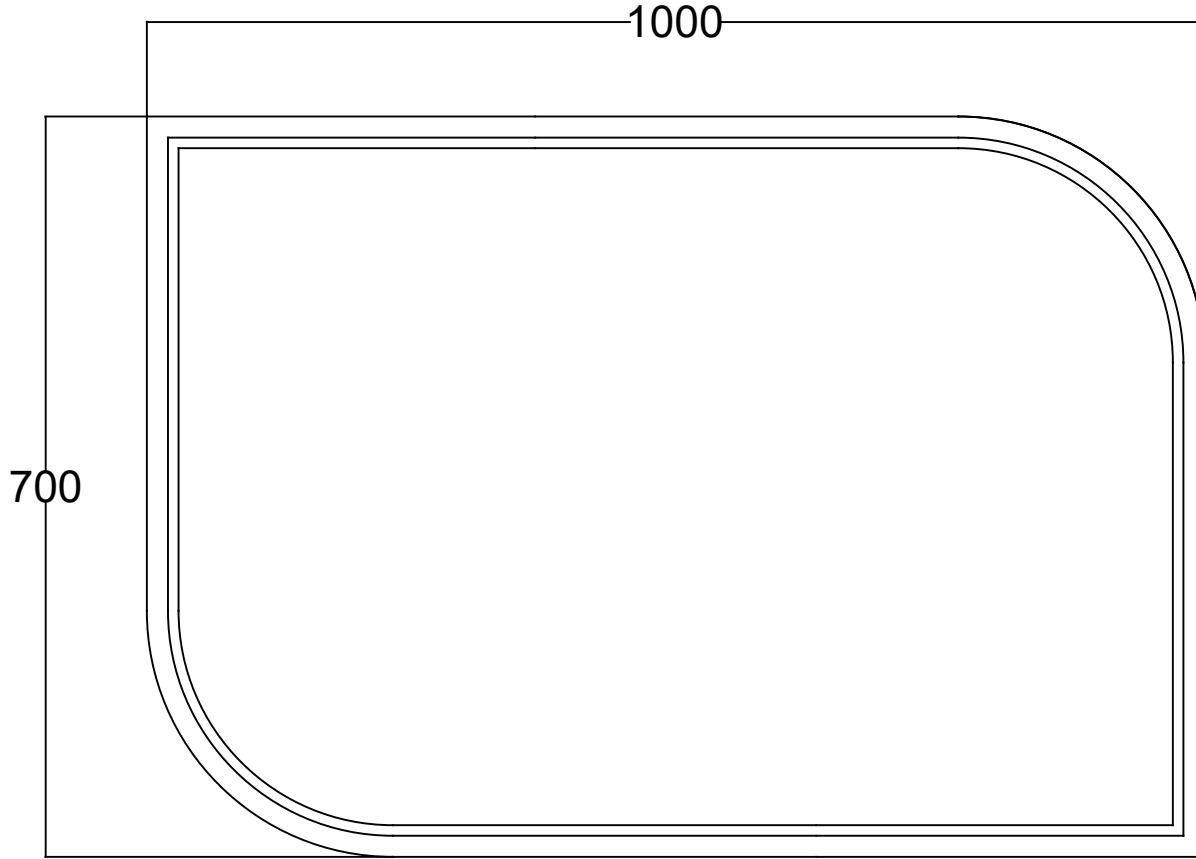

ÖN GÖRÜNÜŞ

YAN GÖRÜNÜŞ

DROP 100 CM AYDINLATMALI FONKSİYONLU AYNA