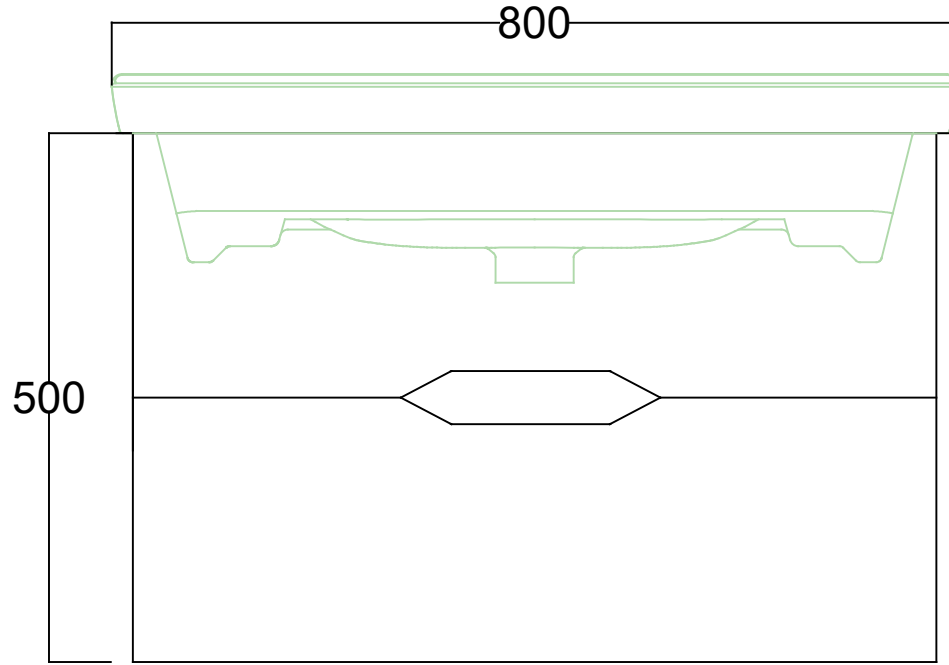

ÖN GÖRÜNÜŞ

YAN GÖRÜNÜŞ

DORA 80 CM LAVABO DOLABI