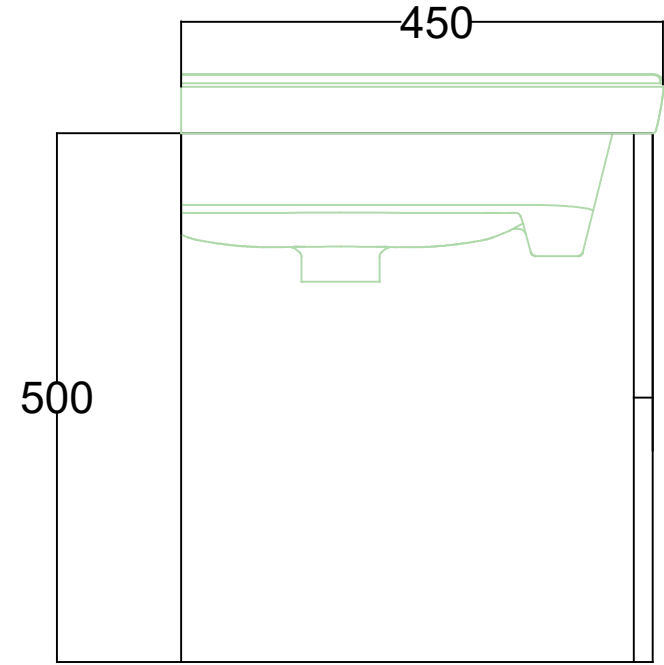

ÖN GÖRÜNÜŞ

YAN GÖRÜNÜŞ

DORA 80 CM LAVABO DOLABI