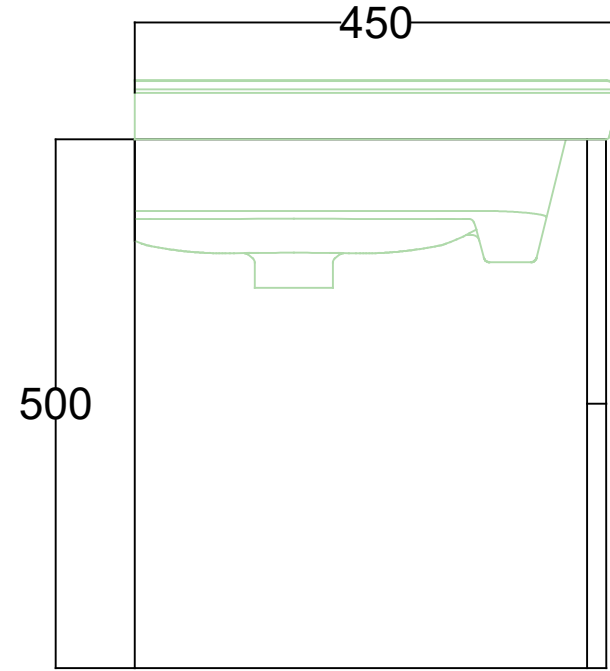

ÖN GÖRÜNÜŞ

YAN GÖRÜNÜŞ

DORA 60 CM LAVABO DOLABI