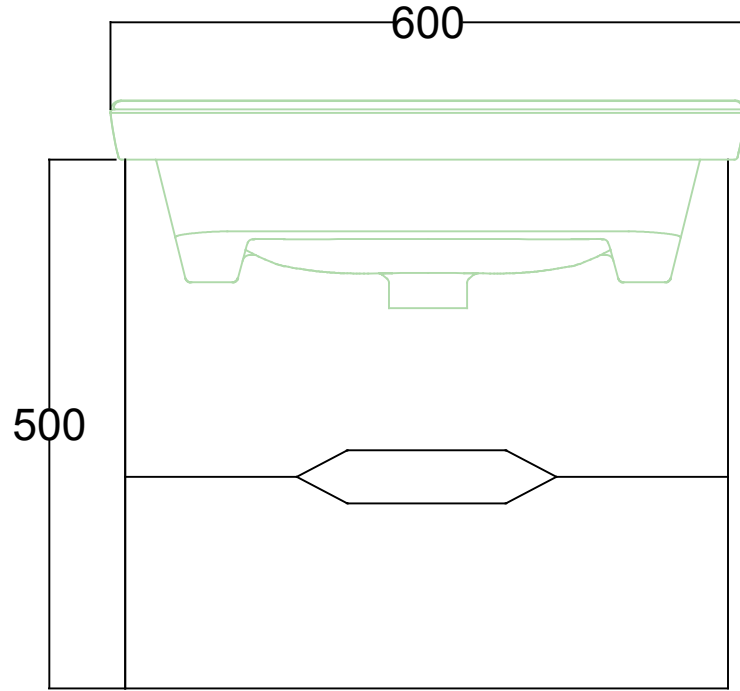

ÖN GÖRÜNÜŞ

YAN GÖRÜNÜŞ

DORA 60 CM LAVABO DOLABI