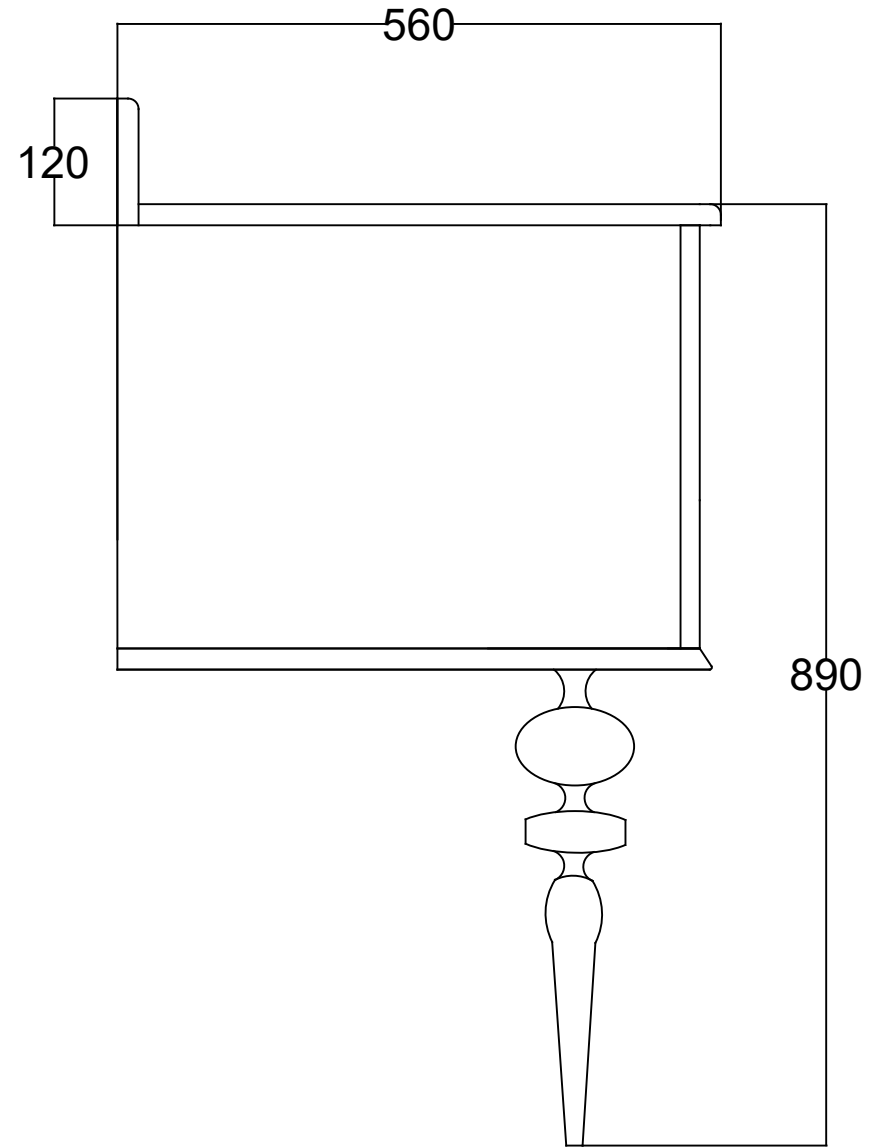

ÖN GÖRÜNÜŞ

YAN GÖRÜNÜŞ

CHARLOTTE QUEEN 95 CM LAVABO DOLABI