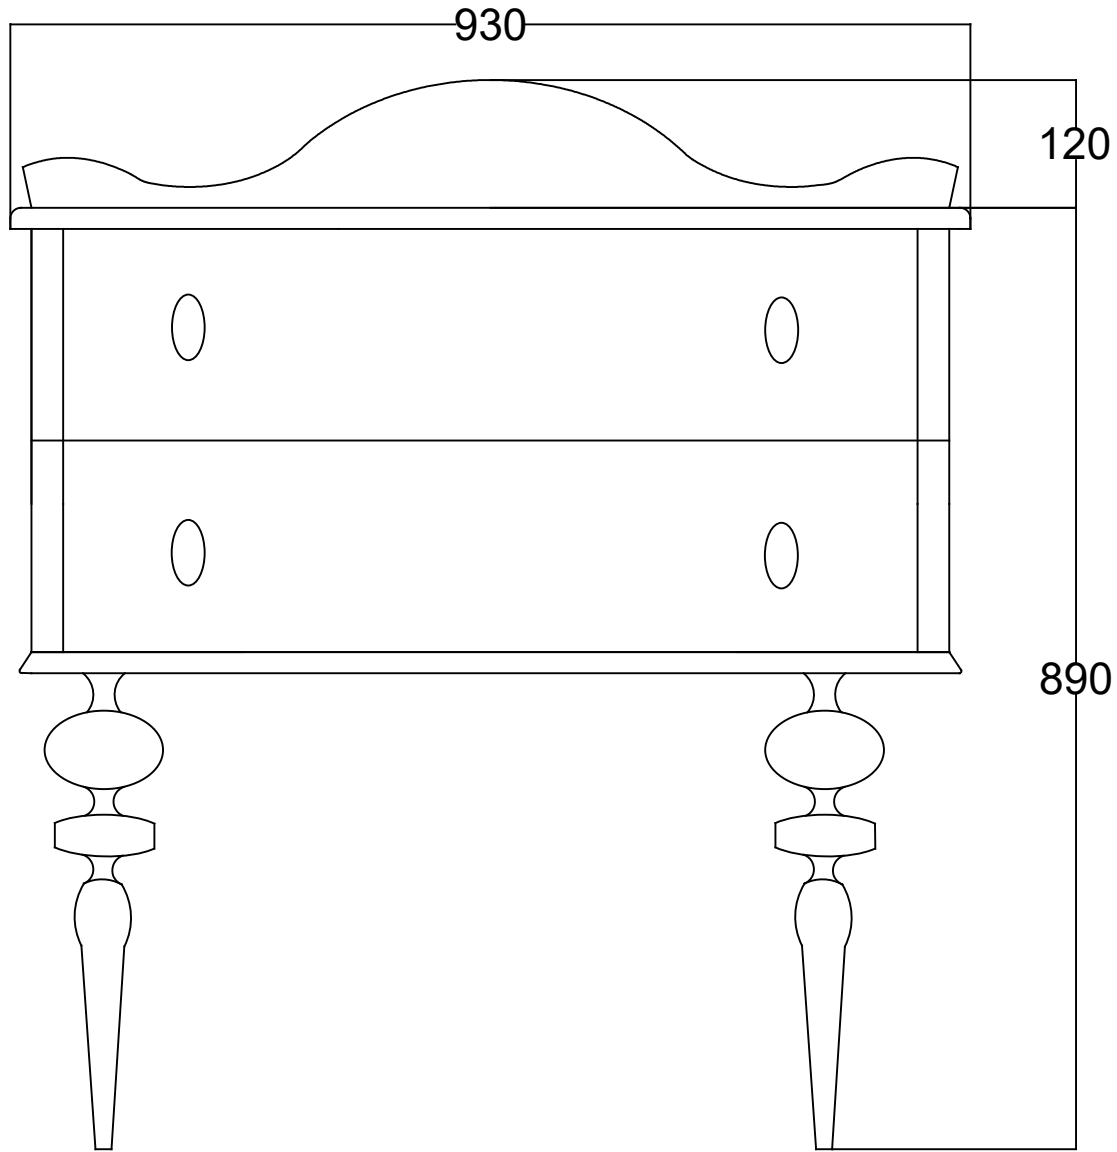

ÖN GÖRÜNÜŞ

YAN GÖRÜNÜŞ

CHARLOTTE QUEEN 95 CM LAVABO DOLABI