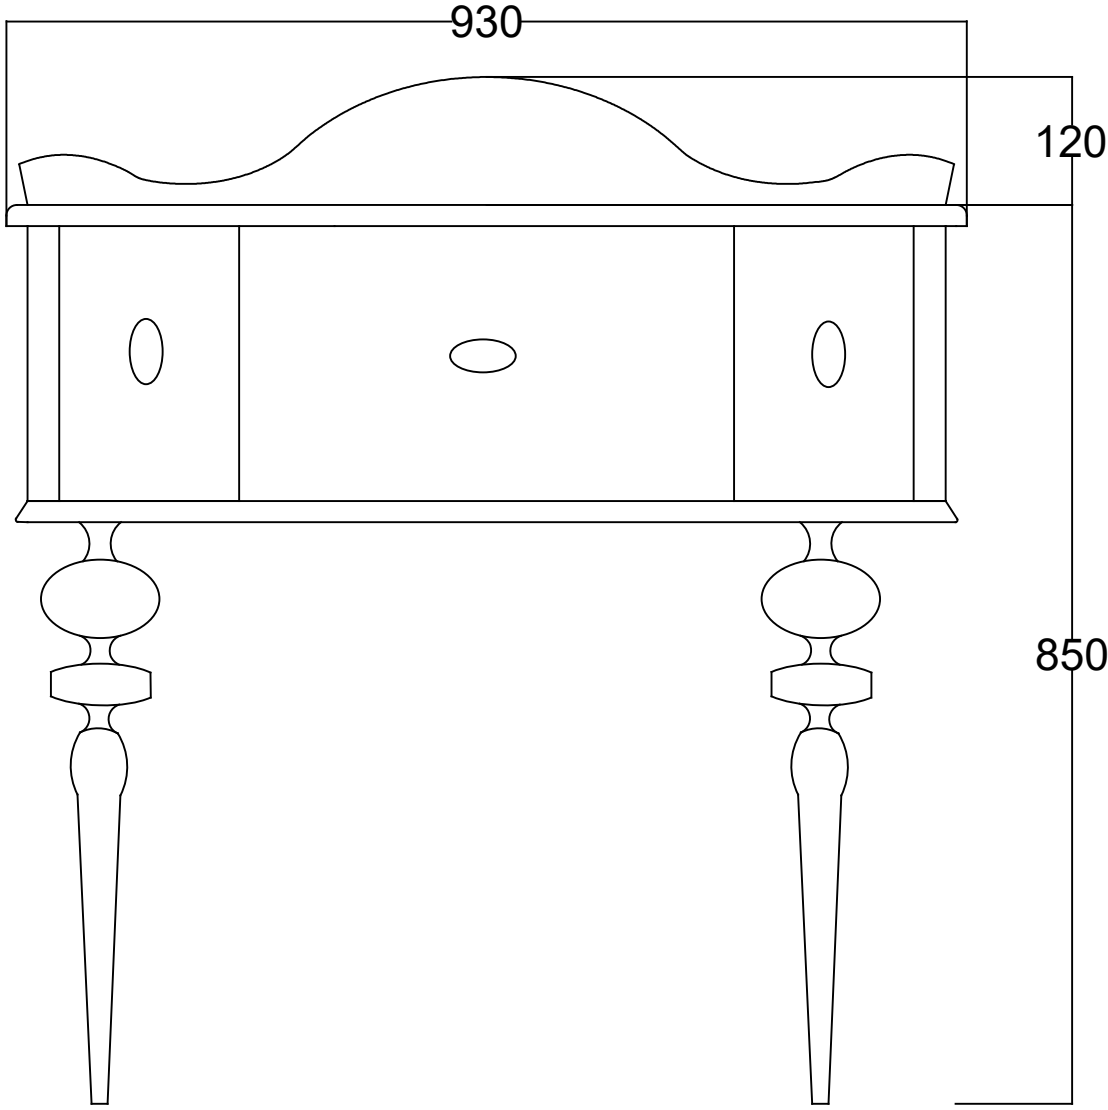

ÖN GÖRÜNÜŞ

YAN GÖRÜNÜŞ

CHARLOTTE 95 CM LAVABO DOLABI