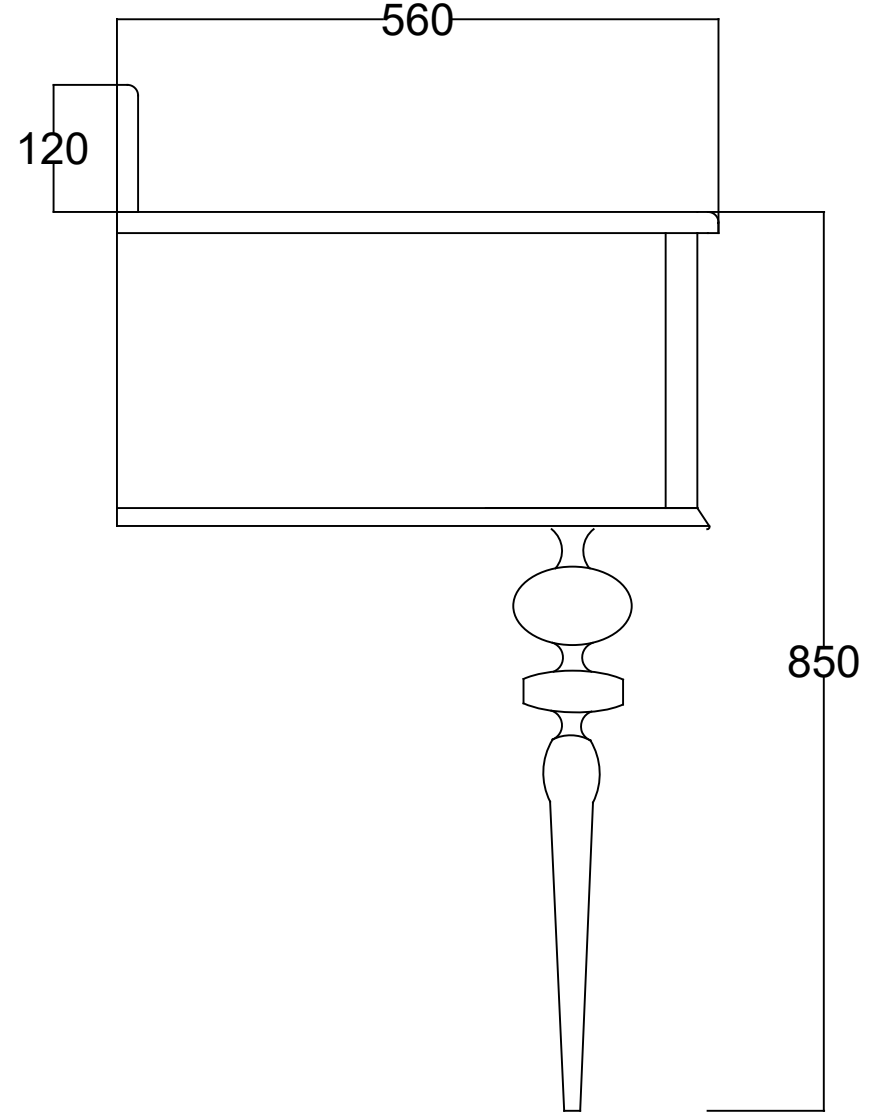

ÖN GÖRÜNÜŞ

YAN GÖRÜNÜŞ

CHARLOTTE 95 CM LAVABO DOLABI