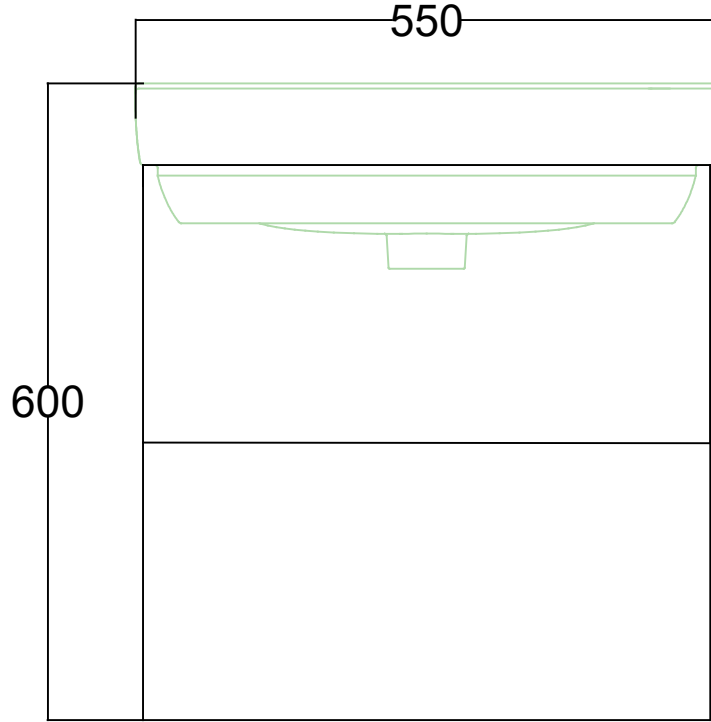

## ÖN GÖRÜNÜŞ

## YAN GÖRÜNÜŞ

BOLD 55 CM LAVABO DOLABI