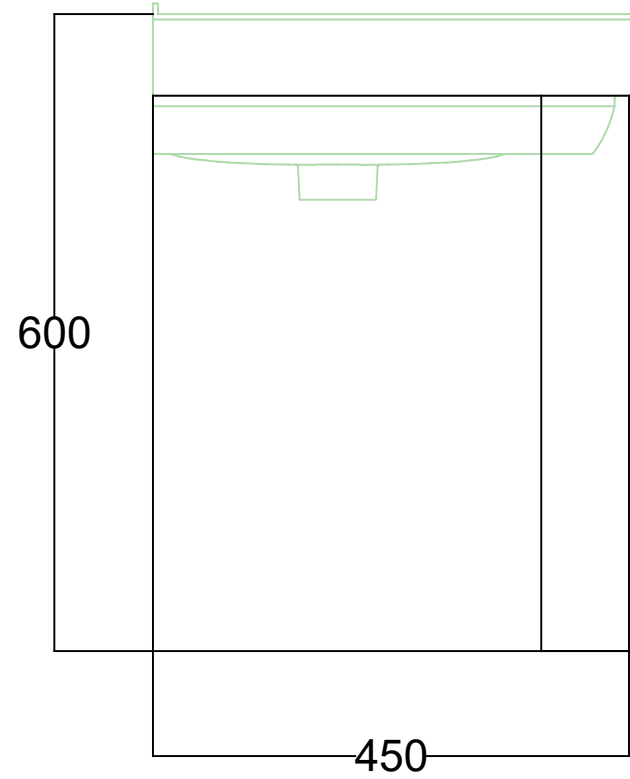

## ÖN GÖRÜNÜŞ

## YAN GÖRÜNÜŞ

BOLD 55 CM LAVABO DOLABI